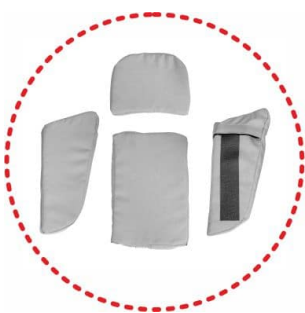

Базовая комплектация:

Складная рама коляски со съемным сиденьем

5-точечный ремень

Навес с окошком

Регулируемый абдуктор

Боковые поддержки и подголовник

Подушки уменьшающие сиденье

Поручень-ограничитель