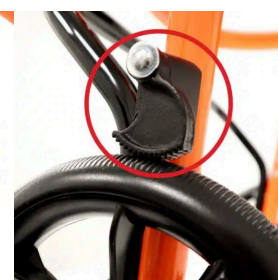

Антиреверсный
механизм

Блокировка
движения
назад

Заднеопорные ходунки
MyWam Go Spider

139 600 руб.

Технические характеристики:

ДЛИНА ХОДУНКОВ	80 см
ШИРИНА ХОДУНКОВ	68 см
ВЫСОТА ХОДУНКОВ	51-82 см
ОБЩАЯ МАССА	5,65 кг
ПАРАМЕТРЫ ПОСЛЕ СКЛАДЫВАНИЯ – ДЛИНА	80 см
ПАРАМЕТРЫ ПОСЛЕ СКЛАДЫВАНИЯ – ШИРИНА	68 см
ПАРАМЕТРЫ ПОСЛЕ СКЛАДЫВАНИЯ – ВЫСОТА	28 см
МАКСИМАЛЬНЫЙ ВЕС ПАЦИЕНТА	35 кг
РОСТ ПАЦИЕНТА	100 – 135 см

* Погрешность измерения +/- 20 мм, +/- 1,5 кг

оранжевый / чёрный

Базовая комплектация:

Складная рама с функцией «Я расту вместе с тобой», чёрные шортики-поддержка, антипрокидыватель, реверсивный замок, передние колёса