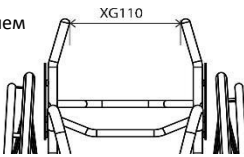

Индивидуальный размер

-5 -3 0 +3 +5

Град.

(Макс. -10/+20 град.)

- XG100 Эргономичная спинка
79,00 Евро

Высота по вертикали (Мин. 250 мм)

 мм

Позиция задней части

 мм

Эргономичный вариант - Заданное положение боковой части (Выберите одно)

- XG110 Внутренняя часть с сужением
79,00 Евро (в пределах стоек спинки)

Ширина

 мм

- XG120 Наружная часть с расшир.
79,00 Евро (в пределах стоек спинки)