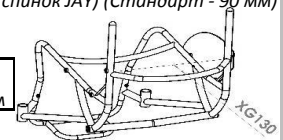

 мм

Эргономичный вариант - Заданное положение боковой части (Выберите одно)

- XG110 Внутренняя часть с сужением
79,00 Евро (в пределах стоек спинки)

Ширина

 мм

- XG120 Наружная часть с расшир.
79,00 Евро (в пределах стоек спинки)

Ширина

 мм

Опции рукояток для толкания

- XG070 Вворачиваемые рукоятки для толкания
155,00 Евро (Не применяется с XY245)

- XG080 Откидные рукоятки для толкания
237,00 Евро (Не применяется с XY245)

- XG085 Откидные рукоятки для толкания, регулируемые по высоте
261,00 Евро (Не применяется с XY245)

- XG090 Регулируемые по высоте рукоятки коляски
273,00 Евро

Высота от поверхности пола

 мм

- Оптимизировать
(1000 мм от поверхности пола)

Опции спинки

- XG040 Спинка для тяжелого режима, улучшенная
141,00 Евро (Рекомендуется для езды при ручном управлении)
(Не применяется с XY245)

- XG130 Штанга с увеличенной глубиной
79,00 Евро (Рекомендуется для спинок JAY) (Стандарт - 90 мм)

Глубина

 мм

ШТАНГА ДЛЯ РАЗВАЛА КОЛЕС

Регулируемый центр тяжести

- ХН110 Квадратная задняя, регулируемый центр тяжести
(25-150 мм)
(Открытая или закрытая рама)
- ХН120 Круглая задняя, регулируемый центр тяжести
(60-150 мм)
(Открытая или закрытая рама)