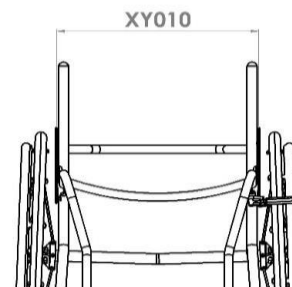

- TMLXZ011 MAXLITE
4397,0 Евро

- XA080 Закрытая конструкция

Макс. вес пользователя 100 кг

- XW010 Чертеж в формате CAD для утверждения
130,00 Евро

ОСНОВНЫЕ РАЗМЕРЫ РАМЫ

- XY010 Ширина сиденья (между внутренними поверхностями защитных боковин)

- XY020 Длина сиденья

- XY030 Дополнительная длина сиденья (обеспечивается дополнительная опора для ног и рукоятка)

- XY050 Высота рамы спереди

- XY060 Высота рамы сзади

- XY070 Длина рамы

- XY072 Положение ролика

Оптимизация размеров

- XA020 Сиденье с эргономичной рамой
79,4 Евро

ПЕРЕДНЯЯ ЧАСТЬ РАМЫ И ОПОРА ДЛЯ СТОП

Опции передней части рамы

- XY080 Конструкция сиденья с сужением

Укажите ширину
 мм

- XY091 Параллельная конструкция с сужением