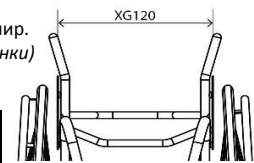

Индивидуальный размер

-5 -3 0 +3 +5

Град.

(Макс. -10/+20 град.)

- XG100 Эргономичная спинка
79,00 Евро

Высота по вертикали (Мин. 250 мм)

 мм

Позиция задней части

 мм

Эргономичный вариант - Заданное положение боковой части (Выберите одно)

- XG110 Внутренняя часть с сужением
79,00 Евро (в пределах стоек спинки)

Ширина

 мм

- XG120 Наружная часть с расшир.
79,00 Евро (в пределах стоек спинки)

Ширина

 мм

Опции рукояток для толкания

- XG070 Вворачиваемые рукоятки для толкания
155,00 Евро (Не применяется с XY245)

- XG080 Откидные рукоятки для толкания
237,00 Евро (Не применяется с XY245)

- XG085 Откидные рукоятки для толкания, регулируемые по высоте
261,00 Евро (Не применяется с XY245)