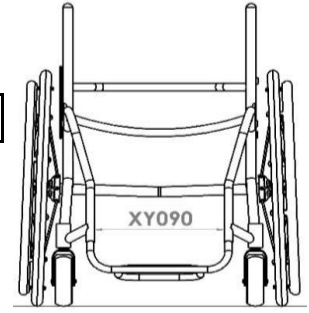

- XY020 Длина сиденья

- XY030 Дополнительная длина сиденья (обеспечивается дополнительная опора для ног и рукоятка)

- XY050 Высота рамы спереди

- XY060 Высота рамы сзади

- XY070 Длина рамы

- XY072 Положение ролика

Оптимизация размеров

- XA020 Сиденье с эргономичной рамой
79,4 Евро

ПЕРЕДНЯЯ ЧАСТЬ РАМЫ И ОПОРА ДЛЯ СТОП

Опции передней части рамы

- XY080 Конструкция сиденья с сужением

Укажите ширину
 мм

- XY091 Параллельная конструкция с сужением

Укажите ширину
 мм

Конструкция опоры для стоп (выберите один вариант)

- XY100 Круглая форма

- XY105 Квадратная форма

- XB200 Высоко установленная опора для стоп
 (только с XB010, XB080 и XB150)
 139,5 Евро