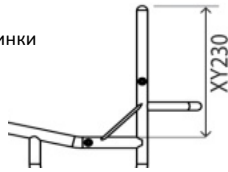

Выберите оптимизированные или индивидуальные размеры

Выберите оптимизированные или индивидуальные размеры

СПИНКА

Высота спинки - Фиксированная или регулируемая (Выберите одну)

- XY230 Фиксированная высота спинки

Укажите высоту

 мм

- XY245 Спинка с регулируемой высотой
132,00 Евро
(Диапазон увеличения 50 мм)

Укажите наименьшую высоту

 мм

Конструкция спинки - Фиксированная или складная (Выберите одну)

- XG010 Спинка фиксированная (Не складная)