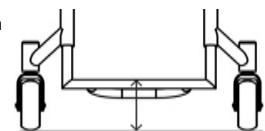

Укажите ширину
 мм

Конструкция опоры для стоп (выберите один вариант)

- XY100 Круглая форма

- XY105 Квадратная форма

- XB200 Высоко установленная опора для стоп
 (только с XB010, XB080 и XB150)
 139,5 Евро

- XB200 Высоко установленная опора для стоп
 (только с XB010, XB080 и XB150)
 139,5 Евро

Индивидуальные размеры опоры для стоп

- XY115 Высота опоры для стоп спереди

мм

- XY120 Высота опоры для стоп сзади

мм (Стандарт = на 20 мм ниже вы)