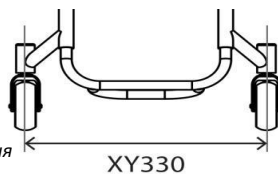

Выберите только одну опцию ролика

Ролики

3"

1. ☐ XC150 Демпфер Froglegs, алюминиевый центр 3"x1,4"
   126,00 Евро *(Серебристая втулка и черная шина из полиуретана)*

4"

1. ☐ XC060 Мягкий ролик 4"x1,3"
   (Черный)
2. ☐ XC110 Демпфер Froglegs, алюминиевый центр 4"x1"
   126,00 Евро *(Серебристая втулка и черная шина из полиуретана)*
3. ☐ XC130 Демпфер Froglegs, алюминиевый центр 4"x1,4"
   126,00 Евро *(выберите цвет ниже)*

1. ☐ Серебристая втулка
   и черная шина (Станд.)
2. ☐ Черная втулка
   и черная шина
3. ☐ Черная втулка
   и красная шина

1. ☐ Черная втулка
   и синяя шина
2. ☐ Красная втулка
   и черная шина
3. ☐ Синяя втулка
   и черная шина

1. ☐ Фиолетовая втулка
   и черная шина
2. ☐ Золотистая втулка
   и черная шина
3. ☐ Зеленая втулка
   и черная шина

1. ☐ Серебристая втулка
   и синяя шина
2. ☐ Серебристая втулка
   и красная шина

5"

1. ☐ XC070 Мягкий ролик 5"x1,3"
   (Черный)
2. ☐ XC100 Пневматические, алюминиевый центр 5"x1"
   141,00 Евро *(Серый)*
3. ☐ XC120 Демпфер Froglegs, алюминиевый центр 5"x1"
   126,00 Евро *(Серебристая втулка и черная шина из полиуретана)*
4. ☐ XC140 Демпфер Froglegs, алюминиевый центр 5"x1,4"
   126,00 Евро *(Серебристая втулка и черная шина из полиуретана)*

Вилки роликов

1. ☐ XC190 Вилка ролика в низком положении
   (Станд. вариант, если опция не выбрана)

1. ☐ XC210 Вилка ролика с
   460,00 Евро *подвеской Froglegs*

1. ☐ Черный ☐ Серебристый

1. ☐ Черный ☐ Серебристый

Длина штифта ролика

1. ☐ XY330 Ширина штифта ролика

Оптимизация размеров
*(Минимальная ширина для свободного вращения
ролика и максимальная длина колесной базы)*

Опции фиксаторов колес (выберите один вариант)

☐ XD020 Под сиденьем, ножничного типа	☐ XD050 Нажимного действия
☐ XD030 Компактные ножничного типа 99,0 Евро	☐ XD046 Передние, нажимного действия 171,00 Евро
☐ XD035 Компактные, ножничного типа, с облегч. креплением 117,0 Евро <i>(Только с фиксированным центром тяжести)</i>	☐ XD010 Не включать фиксаторы колес
☐ XD045 Передние, компактные ножничного типа 171,00 Евро