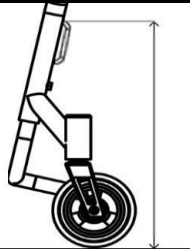

ПОДУШКА

Опции подушки из пеноматериала

1. ☐ XR080 Подушка из пеноматериала, с чехлом из нейлона
   83,00 Евро *(выберите плотность и размер ниже)*

☐ Мягкая (CMS040)	☐ Средняя (CMS050)	☐ Твердая (recon, 9 фунтов)
☐ 50 мм	☐ 75 мм	☐ 100 мм

Опции чехла для подушки

1. ☐ XR090 Чехол для подушки Air Lite
   64,00 Евро *(Черный)*
2. ☐ XR100 Кожаный чехол для подушки
   211,1 Евро *(выберите цвет ниже)*
3. ☐ Черный (станд.) ☐ Красный ☐ Серый

Подушка Jay

1. ☐ XR250 Гелевая прокладка JAY Extreme Active
   648,0 Евро *(Цена изменяется в зависимости от размера)*
2. ☐ XR251 JAY Easy Visco
   250,0 Евро *(Цена изменяется в зависимости от размера)*

Другая подушка Jay, укажите код, стоимость, размер и описание:

ОПЦИИ РАМЫ

1. ☐ XR060 Сварные монтажные петли для ремней, фикси
   101,0 Евро *(Установить ремень для голени на передней)*

Укажите высоту от поверхности пола

1. ☐ Оптимизация размеров

ПРИНАДЛЕЖНОСТИ

1. ☐ XR080 Переднее колесо в сборе *(Только с XB010, XB080, XB150)*
   725,2 Евро

*(Заполняется только
сотрудниками компании)*

*Серийный номер
переднего колеса:*

1. ☐ XR420 Защитные устройства рамы, нейлон, с креплениями на «липучке»
   47,7 Евро
2. ☐ XR190 Сумка для принадлежностей
   Phoenix Unstoppable
3. ☐ XR200 Рюкзак с логотипом RGK (черный)
   63,4 Евро
4. ☐ XR010 Сумка на сиденье с креплением на «липучке» *(Черная)*
   37,6 Евро
5. ☐ XR020 Большая сумка для хранения вещей под сиденьем *(Черная)*
   88,6 Евро
6. ☐ XR090 Набор инструментов
7. ☐ XS060 Ремень для крепления голеней