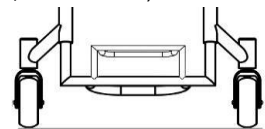

Укажите ширину
 мм

Конструкция опоры для стоп (выберите один вариант)

- XY100 Круглая форма

- XY105 Квадратная форма

- XB200 Высоко установленная опора для стоп
 (только с XB010, XB080 и XB150)
 139,5 Евро

- XB200 Высоко установленная опора для стоп
 (только с XB010, XB080 и XB150)
 139,5 Евро

Индивидуальные размеры опоры для стоп

- XY115 Высота опоры для стоп спереди

мм

- XY120 Высота опоры для стоп сзади

мм (Стандарт = на 20 мм ниже вы)