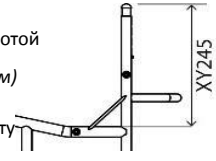

Выберите оптимизированные или индивидуальные размеры

Выберите оптимизированные или индивидуальные размеры

СПИНКА

Высота спинки - Фиксированная или регулируемая (Выберите одну)

- XY230 Фиксированная высота спинки

Укажите высоту

 мм

- XY245 Спинка с регулируемой высотой
132,00 Евро
(Диапазон увеличения 50 мм)

Укажите наименьшую высоту

 мм

Конструкция спинки - Фиксированная или складная (Выберите одну)

- XG010 Спинка фиксированная (Не складная)