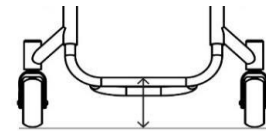

Конструкция опоры для стоп (выберите один вариант)

1. ☐ XY100 Круглая форма