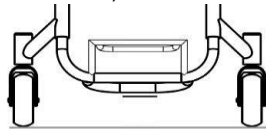

Укажите ширину
 мм

Конструкция опоры для стоп (выберите один вариант)

- XY100 Круглая форма

- XY105 Квадратная форма

- XB200 Высоко установленная опора для стоп
 (только с XB010, XB080 и XB150)
 139,5 Евро

- XB200 Высоко установленная опора для стоп
 (только с XB010, XB080 и XB150)
 139,5 Евро

Индивидуальные размеры опоры для стоп

- XY115 Высота опоры для стоп спереди

мм

- XY120 Высота опоры для стоп сзади

мм (Стандарт = на 20 мм ниже вы)