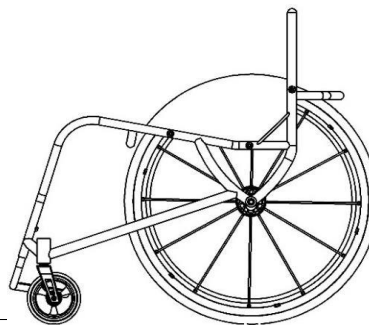

- TMLXZ011 MAXLITE
4397,0 Евро

- XA080 Закрытая конструкция

Макс. вес пользователя 100 кг

- XW010 Чертеж в формате CAD для утверждения
130,00 Евро

ОСНОВНЫЕ РАЗМЕРЫ РАМЫ

- XY010 Ширина сиденья (между внутренними поверхностями защитных боковин)