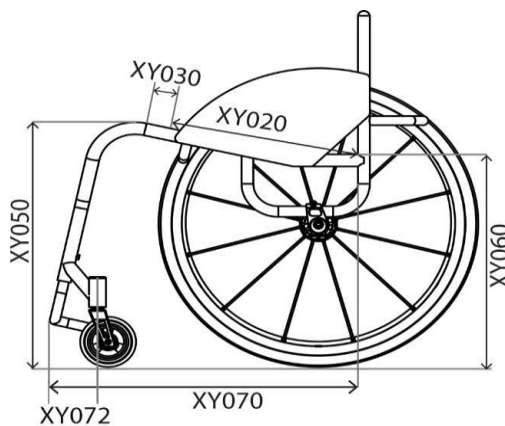

- TMLXZ011 MAXLITE
4397,0 Евро

- XA080 Закрытая конструкция

Макс. вес пользователя 100 кг

- XW010 Чертеж в формате CAD для утверждения
130,00 Евро

ОСНОВНЫЕ РАЗМЕРЫ РАМЫ

- XY010 Ширина сиденья (между внутренними поверхностями защитных боковин)

- XY020 Длина сиденья

- XY030 Дополнительная длина сиденья (обеспечивается дополнительная опора для ног и рукоятка)

- XY050 Высота рамы спереди

- XY060 Высота рамы сзади

- XY070 Длина рамы

- XY072 Положение ролика

Оптимизация размеров

- XA020 Сиденье с эргономичной рамой
79,4 Евро

ПЕРЕДНЯЯ ЧАСТЬ РАМЫ И ОПОРА ДЛЯ СТОП

Опции передней части рамы

- XY080 Конструкция сиденья с сужением

Укажите ширину
 мм

- XY091 Параллельная конструкция с сужением