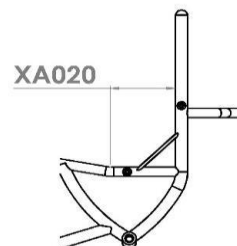

- TMLXZ011 MAXLITE
4397,0 Евро

- XA080 Закрытая конструкция

Макс. вес пользователя 100 кг

- XW010 Чертеж в формате CAD для утверждения
130,00 Евро

ОСНОВНЫЕ РАЗМЕРЫ РАМЫ

- XY010 Ширина сиденья (между внутренними поверхностями защитных боковин)

- XY020 Длина сиденья

- XY030 Дополнительная длина сиденья (обеспечивается дополнительная опора для ног и рукоятка)

- XY050 Высота рамы спереди

- XY060 Высота рамы сзади

- XY070 Длина рамы

- XY072 Положение ролика

Оптимизация размеров

- XA020 Сиденье с эргономичной рамой
79,4 Евро

ПЕРЕДНЯЯ ЧАСТЬ РАМЫ И ОПОРА ДЛЯ СТОП

Опции передней части рамы

- XY080 Конструкция сиденья с сужением

Укажите ширину
 мм

- XY091 Параллельная конструкция с сужением