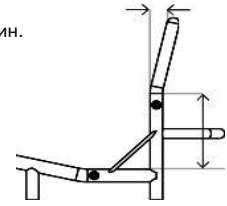

Укажите высоту

 мм

- XY245 Спинка с регулируемой высотой
132,00 Евро
(Диапазон увеличения 50 мм)

Укажите наименьшую высоту

 мм

Конструкция спинки - Фиксированная или складная (Выберите одну)

- XG010 Спинка фиксированная (Не складная)

Индивидуальный размер

-5 -3 0 +3 +5

Град.

(Макс. -10/+20 град.)

- XG100 Эргономичная спинка
79,00 Евро

Высота по вертикали (Мин. 250 мм)

 мм

Позиция задней части

 мм

Эргономичный вариант - Заданное положение боковой части (Выберите одно)

- XG110 Внутренняя часть с сужением
79,00 Евро (в пределах стоек спинки)

Ширина

 мм

- XG120 Наружная часть с расшир.
79,00 Евро (в пределах стоек спинки)

Ширина

 мм

Опции рукояток для толкания

- XG070 Вворачиваемые рукоятки для толкания
155,00 Евро (Не применяется с XY245)

- XG080 Откидные рукоятки для толкания
237,00 Евро (Не применяется с XY245)

- XG085 Откидные рукоятки для толкания, регулируемые по высоте
261,00 Евро (Не применяется с XY245)