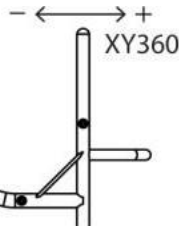

Укажите высоту

 мм

- XY245 Спинка с регулируемой высотой
132,00 Евро
(Диапазон увеличения 50 мм)

Укажите наименьшую высоту

 мм

Конструкция спинки - Фиксированная или складная (Выберите одну)

- XG010 Спинка фиксированная (Не складная)

- TMLXG020 Складная спинка с 2 позициями фиксатора с защелкой
366,00 Евро и регулируемым углом (± 5 град.)

Эргономичный вариант - Заданное положение задней части (Выберите одно)

- XY360 Угол наклона спинки

Индивидуальный размер

-5 -3 0 +3 +5

Град.

(Макс. -10/+20 град.)

- XG100 Эргономичная спинка
79,00 Евро

Высота по вертикали (Мин. 250 мм)

 мм

Позиция задней части