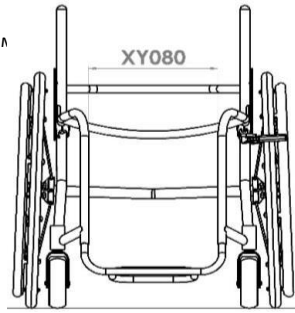

- XY020 Длина сиденья

- XY030 Дополнительная длина сиденья (обеспечивается дополнительная опора для ног и рукоятка)

- XY050 Высота рамы спереди

- XY060 Высота рамы сзади

- XY070 Длина рамы

- XY072 Положение ролика

Оптимизация размеров

- XA020 Сиденье с эргономичной рамой
79,4 Евро

ПЕРЕДНЯЯ ЧАСТЬ РАМЫ И ОПОРА ДЛЯ СТОП

Опции передней части рамы

- XY080 Конструкция сиденья с сужением

Укажите ширину
 мм

- XY091 Параллельная конструкция с сужением

Укажите ширину
 мм

Конструкция опоры для стоп (выберите один вариант)

- XY100 Круглая форма

- XY105 Квадратная форма

- XB200 Высоко установленная опора для стоп
 (только с XB010, XB080 и XB150)
 139,5 Евро