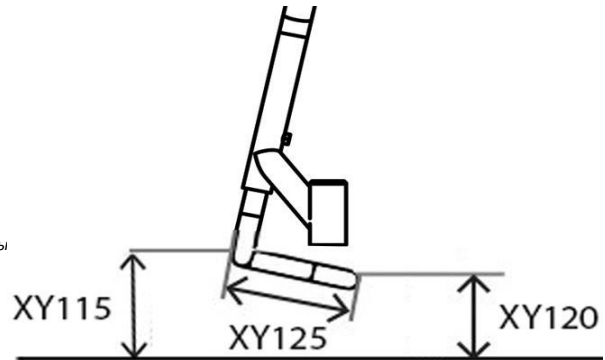

- XB200 Высоко установленная опора для стоп
 (только с XB010, XB080 и XB150)
 139,5 Евро

Индивидуальные размеры опоры для стоп

- XY115 Высота опоры для стоп спереди

мм

- XY120 Высота опоры для стоп сзади

мм (Стандарт = на 20 мм ниже вы)

- XY125 Длина опоры для стоп

мм (Стандарт = 100 мм)

Тип опоры для стоп (выберите один вариант)

- XB020 Трубчатая титановая опора для стоп
 (Регулируемая по высоте) (станд. вариант, если опция не выбрана)