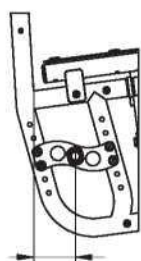

Передние ролики 16

- 80 (3") цельные
- 80 (3") цельные с освещением 35,00 евро
- 100 (4"1.1/4) цельн. с пластиковым ободом
- 100 (4"×1) цельн. с освещением 35,00 евро
- 100 (4"×1) цельн. с алюм. ободом 65,00 евро
- 100 (4"×1.1/4) цельн. с алюм. ободом 65,00 евро
- 125 (5"×1.1/4) цельн. с пластиковым ободом
- 125 (5"×1) цельн. с алюм. ободом 65,00 евро
- 125 (5"×1.1/4) цельн. с алюм. ободом 65,00 евро
- 150 (6") пневматические
- 150 (6") цельные

Рукоятки для толкания спинки 19

- Стандартные
- Без

- Регулируемые по высоте 101,00 евро

Расстояние от центра втулки до спинки 20

- 3,5 см
- 6 см (стандарт)
- 8,5 см (с НР = 44 см)

Анодированный комплект 21