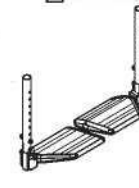

⑦

Ремни для крепления ног 22,00 евро

Подставки для ног из отдельных алюминиевых профилей с регулируемым наклоном

⑧

вперед

назад

Ремни для крепления ног 22,00 евро

Подставка для ног из алюминиевого профиля с регулируемым наклоном

⑨

вперед

назад

поворотная и подъемная вверх в сторону 110,00 евро

Ремни для крепления ног 22,00 евро

Защитные боковины

⑩

- Алюминиевые с крылом из углеродного волокна
 Пластиковые
 Загнутый алюминий
 Прямой алюминий

Откидной съемный спортивный подлокотник, H = 22 см

⑪

Подлокотник

- Трубчатый
 Классический (длина 23 см)

Регулируемая высота откидывания подлокотника L от 22 до 28 см (съемный, открытый с боковой защитой) 120,00 евро