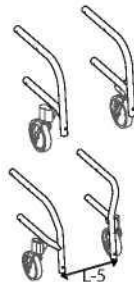

Несъемная подставка для ног (с DP = 43 см и P = 40 см) (стандарт)

④

Несъемная подставка для ног (с DP = 43 см и P = 40 см)

Съемная подставка для ног 130,00 евро

(прибл. размеры)

Передняя рама

⑤

СТАНДАРТ

Y 150,00 евро
(только в случае несъемной подставки для ног)

Закрытая подставка для ног из углеродного сплава 100,00 евро

⑥

Ремни для крепления ног 22,00 евро

Карбон Подставка для ног с автоматическим закрытием карбон 135,00 евро

- Классический – короткая рукоятка
- Классический – тяговая короткая рукоятка
- Классический – длинная рукоятка 18,00 евро
- Ножничный тип 80,00 евро

Примечания

Опции

- 26 «М» застежка на липучке (крючок) на сиденье
- 27 «F» застежка на липучке (петля) на сиденье
- 28 Крышка соединения сиденье/спинка
- 29 Жесткое сиденье с набивкой, высота 5 см 58,50 евро
- 30 Грудная обвязка 75,50 евро
- 31 Грудной ремень 33,50 евро
- 32 Отводной ремень 84,50 евро
- 33 Карман для держателя катетера 34,00 евро
- 35 Раздвижная рейка спинки 35,50 евро
- 36 Задняя анатомическая спинка 52,50 евро
- 37 Rx O Lx Кронштейн для костыля/одиночный 33,00 евро
- 37 Rx O Lx Кронштейн для костыля/двойной 52,00 евро
- 38 Насос пневматический 17,00 евро
- 39 Держатель для чемодана 90,00 евро
- 40 Тазовый ремень 45° 17,00 евро
- 41 Тазовый ремень с набивкой 45° 63,00 евро
- 42 Черная сумка для инструмента 48,00 евро
- 44 Держатель зонтика 62,50 евро