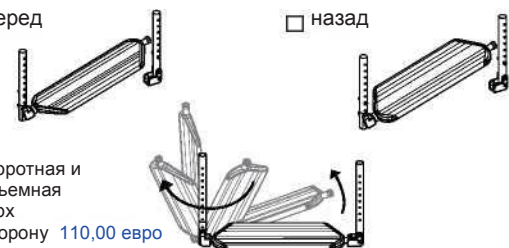

CM

Цвет рамы

①

1. ☐ Светлый титан ☐ Глянцевый черный
   ☐ Жемчужно-белый
   ☐ .....65,00 евро
   (см. каталог «Цвета»)

Обивка

②

1. ☐ Нейлоновая спинка с регулируемым натяжением
   ☐ Воздухопроницаемая спинка с регулируемым натяжением
   ☐ Без спинки
   ☐ Без сиденья

Цвет обивки

③

1. ☐ Черный
   ☐ Цветной .....27,00 евро
   (доступные цвета: оранжевый, красный, зеленый, васильково-синий, голубой)
   ☐ Жаккардовое плетение .....240,00 евро
   (укажите рисунок)
   ☐ Жаккардовое плетение ..... +
   Чехол для iPad + карман .....300,00 евро
   (укажите рисунок)

☐ Несъемная подставка для ног (с DP = 43 см и P = 40 см) (стандарт)

④

☐ Несъемная подставка для ног (с DP = 43 см и P = 40 см)

☐ Съемная подставка для ног 130,00 евро

(прибл. размеры)

Передняя рама

⑤

☐ СТАНДАРТ

☐ Y 150,00 евро
(только в случае несъемной подставки для ног)

☐ Закрытая подставка для ног из углеродного сплава 100,00 евро

⑥

☐ Ремни для крепления ног 22,00 евро

☐ Карбон Подставка для ног с автоматическим закрытием карбон 135,00 евро

⑦

☐ Ремни для крепления ног 22,00 евро

Подставки для ног из отдельных алюминиевых профилей с регулируемым наклоном

⑧

☐ вперед

☐ назад

☐ Ремни для крепления ног 22,00 евро

Подставка для ног из алюминиевого профиля с регулируемым наклоном

⑨

☐ вперед

☐ назад

☐ поворотная и подъемная вверх в сторону 110,00 евро

☐ Ремни для крепления ног 22,00 евро