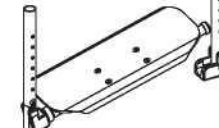

☐ Закрытая подставка для ног из углеродного сплава 100,00 евро

⑥

☐ Ремни для крепления ног 22,00 евро