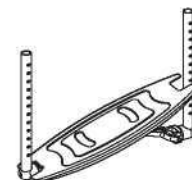

☐ Карбон Подставка для ног с автоматическим закрытием карбон 135,00 евро

⑦

☐ Ремни для крепления ног 22,00 евро