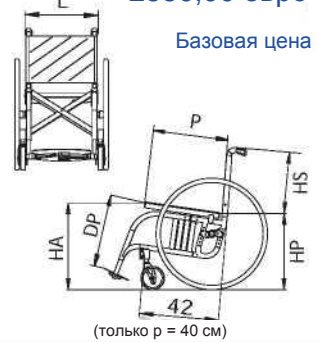

Условные обозначения

стандарт

опция

ALHENA

2550,00 евро

Базовая цена

L Ширина сиденья	<input type="checkbox"/> 34 <input type="checkbox"/> 36 <input type="checkbox"/> 38 <input type="checkbox"/> 40 <input type="checkbox"/> 42 <input type="checkbox"/> 44 <input type="checkbox"/> 46
P Глубина сиденья	<input type="checkbox"/> 34 <input type="checkbox"/> 36 <input type="checkbox"/> 38 <input checked="" type="checkbox"/> 40 <input type="checkbox"/> 42 <input type="checkbox"/> 44 <input type="checkbox"/> 46
HS Высота спинки	<input type="checkbox"/> 29 <input type="checkbox"/> 31 <input type="checkbox"/> 33 <input type="checkbox"/> 35 <input type="checkbox"/> 37 <input type="checkbox"/> 39 <input type="checkbox"/> 41
HA Переднее сиденье / высота пола	<input type="checkbox"/> 42 <input type="checkbox"/> 43 <input type="checkbox"/> 44 <input type="checkbox"/> 46 <input type="checkbox"/> 48 <input checked="" type="checkbox"/> 50
HP Заднее сиденье / высота пола	<input type="checkbox"/> 38 <input type="checkbox"/> 40 <input type="checkbox"/> 42 <input checked="" type="checkbox"/> 44 <input type="checkbox"/> 46
DP Расстояние от подставки для ног / сиденья	<input type="checkbox"/> 33 <input type="checkbox"/> 35 <input type="checkbox"/> 37 <input type="checkbox"/> 39 <input type="checkbox"/> 41 <input type="checkbox"/> 43 <input type="checkbox"/> 45 <input type="checkbox"/> 47