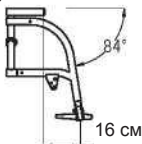

Несъемная подставка для ног (с DP = 43 см и P = 40 см) (стандарт)

④

Несъемная подставка для ног (с DP = 43 см и P = 40 см)

Съемная подставка для ног 130,00 евро

(прибл. размеры)

Передняя рама

⑤

СТАНДАРТ