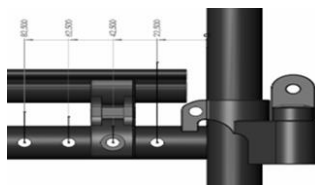

## Центр тяжести (COG)

(измеряется от задней трубы спинки до середины оси; выберите только один вариант)

- ESY070250 2,5 cm  
 ESY070450 4,5 cm  
 ESY070650 6,5 cm  
 ESY070850 8,5 cm