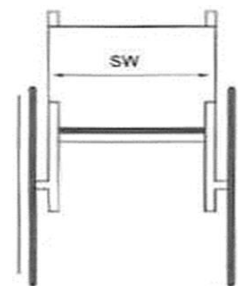

Пожалуйста, используйте следующий метод измерения:

На основе нашего многолетнего опыта рекомендуется следующий метод измерения. В некоторых случаях возможны отклонения.

Ширина сиденья (SW):

- а) на пользователе Допустимое расстояние между боковой защитой и бедром с каждой стороны кресла (приблизительно 1 - 2 см всего)
- б) на коляске От наружной трубы рамы до наружной трубы рамы