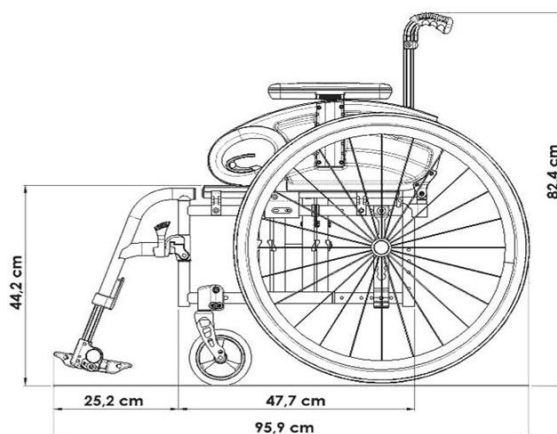

Угол спинки:

Важно: высота спинки зависит от степени инвалидности.
0° это угол 90° к земле. Отрицательный угол <90°,
а положительный угол >90°.

Настройки вышеуказанного кресла: SD 40 см и колеса 24"