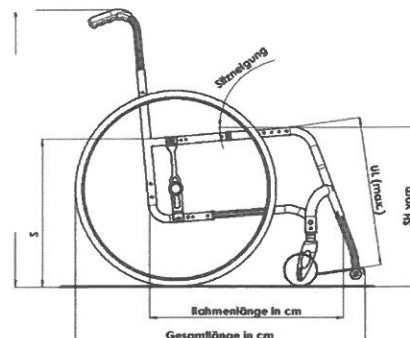

Высота сиденья спереди:

- a) на пользователе При посадке с углом сгиба колена 90°:
  От ямки под коленом до нижней кромки подошвы обуви.
  b) на коляске От передней трубки сиденья до земли.
  (мин. на 3 см больше, чем замер пользователя).
  Не забудьте включить высоту подушки.