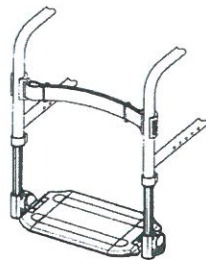

(1): Только в комбинации с цельной алюминиевой подножкой
(2): Только в комбинации с поворотным механизмом
(3): Только в комбинации с цельной облегченной подножкой

Спинка JAY

Спинка JAY 3
Средний
контур

Спинка JAY 3
Глубокий контур

Спинка JAY 3
Тыльный глубокий контур

Боковая защита

EAM040115
Алюминий

EAM040103
Алюминиевая боковая защита
с щитком

EAM040104
Карбоновая боковая защита с
щитком

EAM040102
Композит, щиток

Подножки

EAM050022
Раздельная

EAM050023
Цельная

EAM050126
Поворотный механизм
для цельной подножки

EAM050025
Облегченная подножка

EAM090019
Держатель

Виды рамы

EAM010010
FF - встроенная подножка

EAM010015
SA - откидывающаяся подножка

Quickie Easy ^{max}