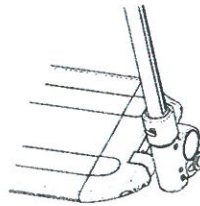

EAM050126
Поворотный механизм
для цельной подножки