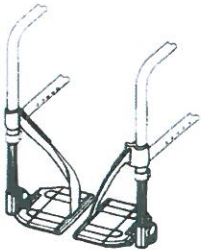

(1): Только в комбинации с цельной алюминиевой подножкой
(2): Только в комбинации с поворотным механизмом
(3): Только в комбинации с цельной облегченной подножкой

Спинка JAY

Спинка JAY 3
Средний
контур

Спинка JAY 3
Глубокий контур

Спинка JAY 3
Тыльный глубокий контур

Боковая защита

EAM040115
Алюминий

EAM040103
Алюминиевая боковая защита
с щитком

EAM040104
Карбоновая боковая защита с
щитком

EAM040102
Композит, щиток

Подножки

EAM050022
Раздельная

EAM050023
Цельная

EAM050126
Поворотный механизм
для цельной подножки

EAM050025
Облегченная подножка

EAM090019
Держатель

Виды рамы

EAM010010
FF - встроенная подножка

EAM010015
SA - откидывающаяся подножка

Quickie Easy ^{max}