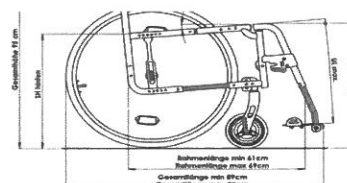

Высота сиденья сзади:

- b) на коляске От задней трубки сиденья до земли.
Примечание: Максимальная разница высоты сиденья спереди и сзади 13 см

Высота спинки:

- a) на пользователе От сиденья, с учетом подушки, не может быть больше чем на 1-2 см ниже лопатки.
b) на коляске От задней трубки сиденья до верхнего края обивки спинки
Примечание: Способность пользователя сидеть прямо имеет большое влияние на высоту спинки и поэтому может значительно отличаться.

Угол спинки:

Важно: высота спинки зависит от степени инвалидности.
0° это угол 90° к земле. Отрицательный угол <90°, а положительный угол >90°.

Технические характеристики:

Макс. габаритная высота: 95 см

Макс. габаритная длина: 98 см