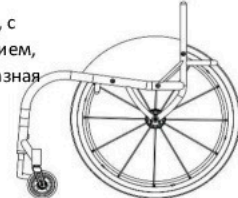

ШТАНГА ДЛЯ РАЗВАЛА КОЛЕС

Фиксированный центр тяжести и угол развала колес

OСТХН090 Штанга для развала колес, с
329,56 Евро
фиксированным положением,
встроенная в раму, V-образная
конструкция
(25-125 мм)

мм