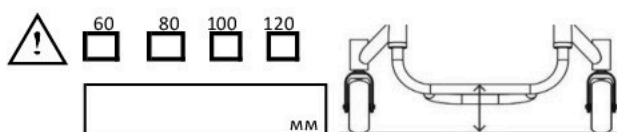

(Опционально, для обеспечения дополнительной опоры/фиксации положения ног)

- Ширина опоры для стоп

Укажите ширину
 мм

(При комбинировании с XY080 размеры должны быть уменьшены)

Конструкция опоры для стоп и размеры (выберите один вариант)

- XY100 Круглая форма опоры для стоп (Минимум 60 мм)

Укажите высоту опоры для стоп спереди:

Индивидуальный размер

- XB200 Опора для стоп с системой подъема на более высокий уровень (Только с XB010, XB080 и XB150)
 139,53 Евро