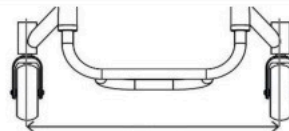

☐ Серебристая втулка и черная шина (Станд.)

☐ Черная втулка и черная шина

☐ Черная втулка и красная шина

☐ Черная втулка и синяя шина

☐ Красная втулка и черная шина

☐ Синяя втулка и черная шина

☐ Фиолетовая втулка и черная шина

☐ Золотистая втулка и черная шина

☐ Зеленая втулка и черная шина

☐ Серебристая втулка и синяя шина

☐ Серебристая втулка и красная шина

5"

1. ☐ XC070 Ролик 5x1,3", мягкий ролик, черный
2. ☐ XC100 Ролик 5", пневматический алюминиевый центр
   141,37 Евро
3. ☐ XC120 Ролик 5x1", алюминиевый центр, демпфер «frog legs»
   123,75 Евро (Серебристая втулка и черная шина из полиуретана)
4. ☐ XC140 Ролик 5x1,4", алюминиевый центр, демпфер «frog legs»
   126,22 Евро (Серебристая втулка и черная шина из полиуретана)

Вилки роликов

1. ☐ XC190 Вилка ролика, низкая положение, для ежедневного применения (Станд. вариант, если опция не выбрана)
   ☐ Черный ☐ Серебристый
2. ☐ XC210 Вилка ролика, навесной демпфер «frog legs»
   459,45 Евро ☐ Черный ☐ Серебристый
3. ☐ XC220 Вилка ролика, демпфер «frog legs», односторонний, с одним зубцом
   131,73 Евро ☐ Черный ☐ Серебристый

Длина штифта роликов

1. ☐ XY330 Длина штифта роликов

1. ☐ Оптимизация размеров (Минимальная ширина для свободного вращения ролика и максимальная длина колесной базы)

Опции фиксаторов колес

Ножничный тип

1. ☐ XD020 Фиксаторы колес под сиденьем, ножничного типа
2. ☐ XD040 Фиксаторы колес, ножничного типа, с рычагами,
   39,93 Евро с просверленными отверстиями
3. ☐ XD035 Фиксаторы колес, компактные, ножничного типа,
   188,19 Евро с облегченным креплением

Другое

1. ☐ XD050 Фиксаторы колес нажимного действия
2. ☐ XD010 Не включать фиксаторы колес

Выберите только одну опцию ролика