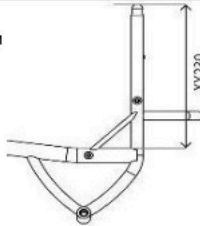

Защитная боковина с щитком, с
установкой выше шины
(Мин. = 10 мм)

_____ мм

- Оптимизировать
(на 10 мм выше шины)

Индивидуальные размеры

- Защитная боковина с щитком до центра шины
(Станд. вариант, если опция не выбрана)

- Защитная боковина с щитком до внешней части шины

Выберите оптимизированные или индивидуальные размеры

СПИНКА

Высота спинки - Фиксированная или регулируемая (Выберите одну)

XY230 Фиксированная высота спинки

Укажите высоту

 мм

XY245 Регулируемая высота спинки
131,73 Евро
(Диапазон увеличения 50 мм)

Укажите наименьшую высоту

 мм

Конструкция спинки - Только фиксированная

XG010 Спинка фиксированная (Не складная)

Эргономичное положение задней части (Выберите одно)