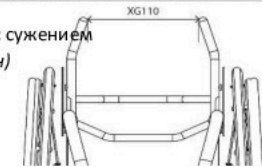

Укажите высоту

 мм

XY245 Регулируемая высота спинки
131,73 Евро
(Диапазон увеличения 50 мм)

Укажите наименьшую высоту

 мм

Конструкция спинки - Только фиксированная

XG010 Спинка фиксированная (Не складная)

Эргономичное положение задней части (Выберите одно)

XY360 Угол наклона спинки

-5 -3 0 +3 +5

 Град.

Индивидуальный размер
(Макс. -10/+20 град.)

XG100 Эргономичная конструкция спинки
79,40 Евро

 мм

 мм

Эргономичное положение боковой части (Выберите одно)

XG110 Внутренняя часть спинки с сужением
44,11 евро
стерлингов
(Выше защитных боковин)

 мм

XG120 Наружная часть спинки с расширением
79,40 Евро
(Выше защитных боковин)

 мм

Рукоятки для толкания Опции

XG070 Спинка с навинчивающимися
154,68 Евро
рукоятками для толкания (Не
применяется с XY245)
XG080 Спинка с откидывающимися вниз
237,30 Евро
рукоятками для толкания (Не
применяется с XY245)
XG085 Спинка с откидывающимися вниз
260,71 евро
рукоятками для толкания, с регулировкой
высоты (Не применяется с XY245)