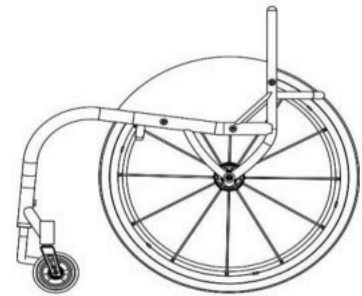

☒	Базовый продукт		Обязательная информация		Информация, необходимая для заказа опции
☒	Стандартная конфигурация	☐	Опция без доплаты	☐	Опция с доплатой

1. ☒ OCTXZ010 Octane Titanium 9
   5 094,9 евро

1. ☒ XA070 Открытая конструкция рамы