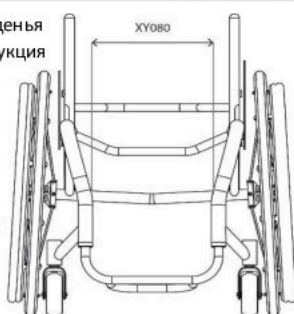

ПЕРЕДНЯЯ ЧАСТЬ РАМЫ И ОПОРА ДЛЯ СТОП

Опции передней части рамы

1. ☐ XY080 Передняя часть сиденья с сужением конструкции

Укажите ширину
 мм

(Опционально, для обеспечения дополнительной опоры/фиксации положения ног)

1. ☐ Ширина опоры для стоп

Укажите ширину
 мм

(При комбинировании с XY080 размеры должны быть уменьшены)