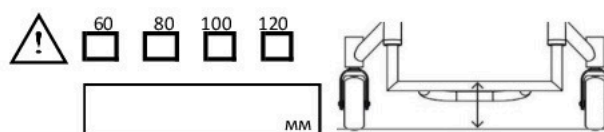

- XY100 Круглая форма опоры для стоп (Минимум 60 мм)

Укажите высоту опоры для стоп спереди:

Индивидуальный размер

- XB200 Опора для стоп с системой подъема на более высокий уровень (Только с XB010, XB080 и XB150)
 139,53 Евро

- XY105 Квадратная форма опоры для стоп (Квадратная форма позволяет установить более высокую позицию) (Минимум 60 мм)

Укажите высоту опоры для стоп спереди:

Индивидуальный размер

- XB200 Опора для стоп с системой подъема на более высокий уровень (Только с XB010, XB080 и XB150)
 139,53 Евро