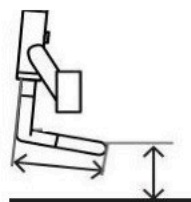

- XY105 Квадратная форма опоры для стоп (Квадратная форма позволяет установить более высокую позицию) (Минимум 60 мм)

Укажите высоту опоры для стоп спереди:

Индивидуальный размер

- XB200 Опора для стоп с системой подъема на более высокий уровень (Только с XB010, XB080 и XB150)
 139,53 Евро

Индивидуальные размеры опоры для стоп

Высота опоры для стоп сзади

мм

- Оптимизация размеров (Стандарт = Высота опоры для стоп - 20 мм)

Длина опоры для стоп

мм

- Оптимизация размеров (Стандарт = 100 мм)

Ширина опоры для стоп сзади