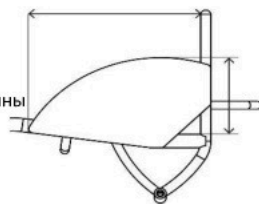

- XE070 Навинчивающиеся защитные боковины, пластик АБС
175,33 Евро

Размеры защитных боковин Оптимизированные размеры

- Защитная боковина на 25 мм выше шины
(По контуру шины - Станд.
вариант, если не указано иначе)
- Индивидуальная установка защитной
боковины над шиной (По контуру шины)

_____ мм

- Защитная боковина на одном
уровне с шиной (По контуру
шины)

Индивидуальные размеры

Длина защитной боковины

_____ мм

Высота защитной боковины

_____ мм

Выберите оптимизированные или индивидуальные размеры