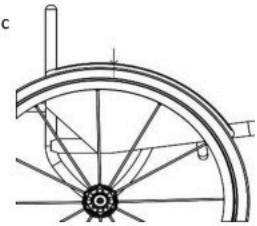

Размеры защитных боковин Оптимизированные размеры

Защитная боковина с щитком, с
установкой выше шины
(Мин. = 10 мм)

☐ _____ мм

- ☐ Оптимизировать
  (на 10 мм выше шины)

Индивидуальные размеры

- ☐ Защитная боковина с щитком до центра шины
  (Станд. вариант, если опция не выбрана)