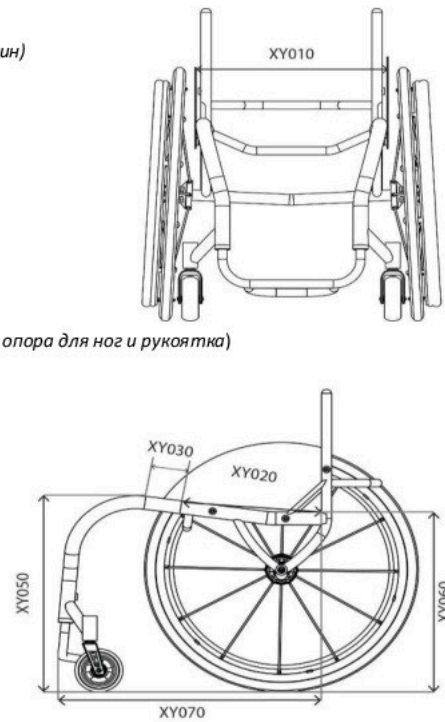

 мм

(Макс. - 460 мм)
(Мин. - 250 мм)

- XY020 Длина сиденья

 мм

(Макс. - 460 мм)
(Мин. - 250 мм)

- XY030 Дополнительная длина рамы сиденья (обеспечивается дополнительная опора для ног и рукоятка)

 мм

- XY050 Высота рамы спереди

 мм

(Макс. - 550 мм)
(Мин. - 380 мм)

- XY060 Высота рамы сзади

 мм

(Макс. - 550 мм)
(Мин. - 360 мм)

- XY070 Длина рамы

 мм

(Макс. 650 мм)

- XA020 Сиденье с эргономичной рамой
79,40 Евро

Укажите длину
 мм

(Стандарт = 120 мм)

ПЕРЕДНЯЯ ЧАСТЬ РАМЫ И ОПОРА ДЛЯ СТОП

Опции передней части рамы

- XY080 Передняя часть сиденья с сужением конструкции

Укажите ширину
 мм