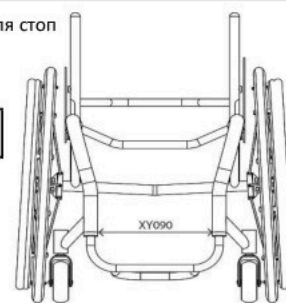

ПЕРЕДНЯЯ ЧАСТЬ РАМЫ И ОПОРА ДЛЯ СТОП

Опции передней части рамы

1. ☐ XY080 Передняя часть сиденья с сужением конструкции

Укажите ширину
 мм

(Опционально, для обеспечения дополнительной опоры/фиксации положения ног)

1. ☐ Ширина опоры для стоп

Укажите ширину
 мм

(При комбинировании с XY080 размеры должны быть уменьшены)

Конструкция опоры для стоп и размеры (выберите один вариант)

1. ☐ XY100 Круглая форма опоры для стоп (Минимум 60 мм)

Укажите высоту опоры для стоп спереди:

Индивидуальный размер

1. ☐ XB200 Опора для стоп с системой подъема на более высокий уровень (Только с XB010, XB080 и XB150)
   139,53 Евро

1. ☐ XY105 Квадратная форма опоры для стоп (Квадратная форма позволяет установить более высокую позицию) (Минимум 60 мм)

Укажите высоту опоры для стоп спереди:

Индивидуальный размер

1. ☐ XB200 Опора для стоп с системой подъема на более высокий уровень (Только с XB010, XB080 и XB150)
   139,53 Евро

Индивидуальные размеры опоры для стоп

Высота опоры для стоп сзади

мм

1. ☐ Оптимизация размеров (Стандарт = Высота опоры для стоп - 20 мм)

Длина опоры для стоп

мм

1. ☐ Оптимизация размеров (Стандарт = 100 мм)

Ширина опоры для стоп сзади

XY090/XY080 - 60 мм*
*В зависимости от конструкции

Тип опоры для стоп (Выберите один)

1. ☐ XB020 Опора для стоп с регулируемой высотой, в форме трубки, из титана (Станд. вариант, если опция не выбрана)

1. ☐ OСТXB080 Опора для стоп с фиксированным положением, приваренная к раме
   235,46 Евро

1. ☐ XB070 Опора для стоп с регулировкой высоты и угла, с алюминиевой пластиной
   111,07 Евро

1. ☐ XB150 Опора для стоп с регулируемой высотой, в форме трубки, для тяжелого режима
   139,53 Евро

Покрытие опоры для стоп

1. ☐ XB050 Покрытие опоры для стоп из карбонового волокна (Не для XB070)
   131,73 Евро

1. ☐ XB040 Покрытие опоры для стоп - материал АБС (Не для XB070)
   67,93 Евро