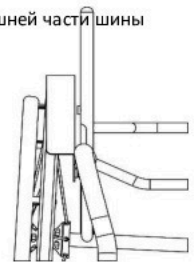

Выберите оптимизированные или индивидуальные размеры