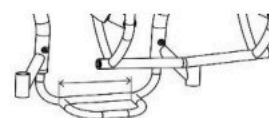

- XY105 Квадратная форма опоры для стоп (Квадратная форма позволяет установить более высокую позицию) (Минимум 60 мм)

Укажите высоту опоры для стоп спереди:

Индивидуальный размер

- XB200 Опора для стоп с системой подъема на более высокий уровень (Только с XB010, XB080 и XB150)
 139,53 Евро

Индивидуальные размеры опоры для стоп

Высота опоры для стоп сзади

мм

- Оптимизация размеров (Стандарт = Высота опоры для стоп - 20 мм)

Длина опоры для стоп

мм

- Оптимизация размеров (Стандарт = 100 мм)

Ширина опоры для стоп сзади

XY090/XY080 - 60 мм*
 *В зависимости от конструкции

Тип опоры для стоп (Выберите один)

- XB020 Опора для стоп с регулируемой высотой, в форме трубки, из титана (Станд. вариант, если опция не выбрана)

- OСТXB080 Опора для стоп с фиксированным положением, приваренная к раме
 235,46 Евро