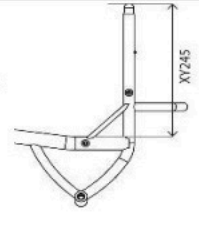

Защитная боковина с щитком, с
установкой выше шины
(Мин. = 10 мм)

_____ мм

- Оптимизировать
(на 10 мм выше шины)

Индивидуальные размеры

- Защитная боковина с щитком до центра шины
(Станд. вариант, если опция не выбрана)

- Защитная боковина с щитком до внешней части шины

Выберите оптимизированные или индивидуальные размеры

СПИНКА

Высота спинки - Фиксированная или регулируемая (Выберите одну)

XY230 Фиксированная высота спинки

Укажите высоту

 мм

XY245 Регулируемая высота спинки
131,73 Евро
(Диапазон увеличения 50 мм)

Укажите наименьшую высоту

 мм

Конструкция спинки - Только фиксированная

XG010 Спинка фиксированная (Не складная)

Эргономичное положение задней части (Выберите одно)