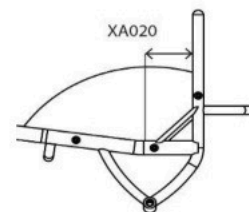

 мм

(Макс. - 460 мм)
(Мин. - 250 мм)

- XY020 Длина сиденья

 мм

(Макс. - 460 мм)
(Мин. - 250 мм)

- XY030 Дополнительная длина рамы сиденья (обеспечивается дополнительная опора для ног и рукоятка)

 мм

- XY050 Высота рамы спереди

 мм

(Макс. - 550 мм)
(Мин. - 380 мм)

- XY060 Высота рамы сзади

 мм

(Макс. - 550 мм)
(Мин. - 360 мм)

- XY070 Длина рамы

 мм

(Макс. 650 мм)

- XA020 Сиденье с эргономичной рамой
79,40 Евро

Укажите длину
 мм

(Стандарт = 120 мм)

ПЕРЕДНЯЯ ЧАСТЬ РАМЫ И ОПОРА ДЛЯ СТОП

Опции передней части рамы

- XY080 Передняя часть сиденья с сужением конструкции

Укажите ширину
 мм