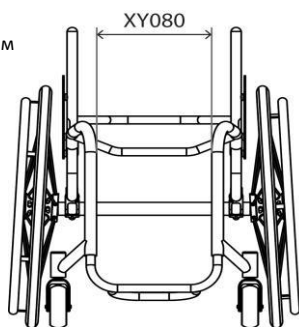

XY050 Высота рамы спереди

(Макс. - 550 мм)
(Мин. - 380 мм)

XY060 Высота рамы сзади

(Макс. - 550 мм)
(Мин. - 360 мм)

XY070 Длина рамы

(Мин. XY020 + XY030 + 110 мм)

XY072 Положение ролика

Оптимизация размеров

XA020 Сиденье с эргономичной рамой
79,4 Евро

Укажите длину
(Стандарт = 120 мм)

ПЕРЕДНЯЯ ЧАСТЬ РАМЫ И ОПОРА ДЛЯ СТОП

Опции передней части рамы

- XY080 Конструкция сиденья с сужением

- Параллельная конструкция с сужением