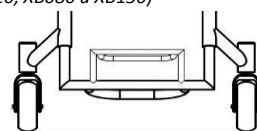

Конструкция опоры для стоп (выберите один вариант)

- XY100 Круглая форма

- XY105 Квадратная форма

- XB200 Высоко установленная опора для стоп
(только с XB010, XB080 и XB150)
140,00 Евро

- XB200 Высоко установленная опора для стоп
140,00 Евро (только с XB010, XB080 и XB150)