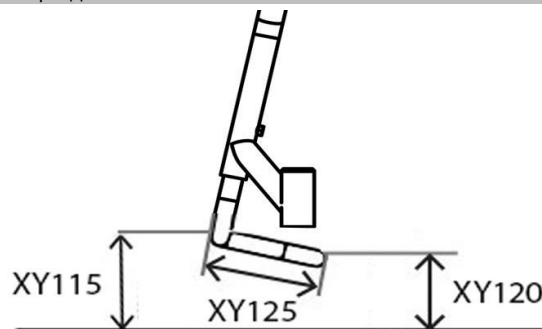

Индивидуальные размеры опоры для стоп

- XY115 Высота опоры для стоп спереди

- XY120 Высота опоры для стоп сзади

- XY125 Длина опоры для стоп

Тип опоры для стоп (Выберите один)

- XB020 Опора для стоп с регулируемой высотой, в форме трубки, из титана