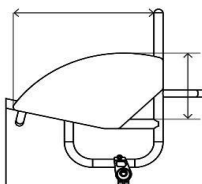

- ☐ XE030 Навинчивающиеся защитные боковины, алюминий
  175,34 Евро
- ☐ XE080 Защитные боковины, съемные, из алюминия
  403,00 Евро
- ☐ XE180 Защитные боковины, откидывающиеся назад, алюминий
  209,30 Евро

Карбоновое волокно Опции

- ☐ XE050 Навинчивающиеся защитные боковины из карбонового волокна
  392,00 Евро
- ☐ XE100 Защитные боковины, съемные, из карбонового волокна
  546,00 Евро
- ☐ XE200 Защитные боковины, откидывающиеся назад, из карбонового волокна
  424,12 Евро

Пластик АБС Опции

- ☐ XE070 Навинчивающиеся защитные боковины, пластик АБС
  175,34 Евро
- ☐ XE120 Защитные боковины, съемные, пластик АБС
  262,00 Евро

Сварные Опции

- ☐ HLTXE220 Защитные боковины, сварные, с бортиком 6 мм
  373,00 Евро
- ☐ HLTXE240 Сварные защитные боковины, спорт. вариант (Усиленные)
  479,00 Евро

Подлокотники Опции

- ☐ XF010 Подлокотник с фиксированной высотой, снимается с пластиковой защитной боковиной (Укажите высоту)
- ☐ XF020 Подлокотник с фиксированной высотой, снимается с алюминиевой защитной боковиной (Укажите высоту)

Высота (от верха направляющей сиденья до верха подлокотника)

мм

Размеры защитных боковин

Оптимизированные размеры

- ☐ Защитная боковина на 25 мм выше шины (По контуру шины - Станд. вариант, если не указано иначе)

- ☐ Индивидуальная установка защитной боковины над шиной (По контуру шины)

мм

- ☐ Защитная боковина на одном уровне с шиной (По контуру шины)

Индивидуальные размеры

Длина защитной боковины

мм

Высота защитной боковины

мм