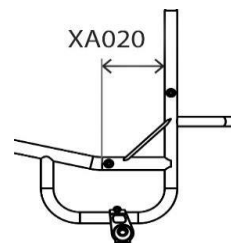

XY050 Высота рамы спереди

(Макс. - 550 мм)
(Мин. - 380 мм)

XY060 Высота рамы сзади

(Макс. - 550 мм)
(Мин. - 360 мм)

XY070 Длина рамы

(Мин. XY020 + XY030 + 110 мм)

XY072 Положение ролика

Оптимизация размеров

XA020 Сиденье с эргономичной рамой
79,4 Евро

Укажите длину
(Стандарт = 120 мм)

ПЕРЕДНЯЯ ЧАСТЬ РАМЫ И ОПОРА ДЛЯ СТОП

Опции передней части рамы

- XY080 Конструкция сиденья с сужением

- Параллельная конструкция с сужением