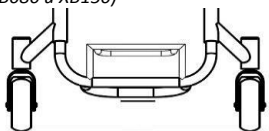

Конструкция опоры для стоп (выберите один вариант)

- XY100 Круглая форма

- XY105 Квадратная форма

- XB200 Высоко установленная опора для стоп
(только с XB010, XB080 и XB150)
140,00 Евро

- XB200 Высоко установленная опора для стоп
140,00 Евро (только с XB010, XB080 и XB150)