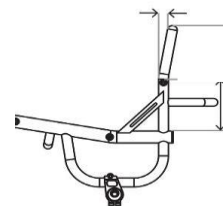

XG010 Спинка фиксированная (Не складная)

TGAXG020 Спинка складная с 2 позициями фиксатора с защелкой и регулируемым углом (± 5 град.)

Эргономичный вариант - Заданное положение задней части (Выберите одно)

XY360 Угол наклона спинки

i -5 -3 0 +3 +5
 Индивидуальный размер
 (Макс. -10/+20 град.)
 Град.

XG100 79,00 Евро

Эргономичная спинка
 Высота по вертикали
 (Мин. 250 мм)
 мм

Позиция задней части
 мм

Эргономичный вариант - Заданное положение боковой части (Выберите одно)

XG110 79,00 Евро
 Внутренняя часть спинки с сужением
 (Выше защитных боковин)
 Ширина
 мм

XG120 79,00 Евро
 Наружная часть спинки с расширением
 (Выше защитных боковин)
 Ширина
 мм

Рукоятки для толкания Опции