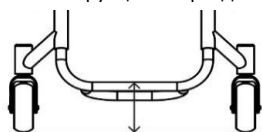

Конструкция опоры для стоп (выберите один вариант)

1. ☐ XY100 Круглая форма