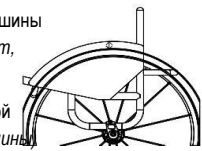

- ☐ XE030 Навинчивающиеся защитные боковины, алюминий
  175,34 Евро
- ☐ XE080 Защитные боковины, съемные, из алюминия
  403,00 Евро
- ☐ XE180 Защитные боковины, откидывающиеся назад, алюминий
  209,30 Евро

Карбоновое волокно Опции

- ☐ XE050 Навинчивающиеся защитные боковины из карбонового волокна
  392,00 Евро
- ☐ XE100 Защитные боковины, съемные, из карбонового волокна
  546,00 Евро
- ☐ XE200 Защитные боковины, откидывающиеся назад, из карбонового волокна
  424,12 Евро

Пластик АБС Опции

- ☐ XE070 Навинчивающиеся защитные боковины, пластик АБС
  175,34 Евро
- ☐ XE120 Защитные боковины, съемные, пластик АБС
  262,00 Евро

Сварные Опции

- ☐ HLTXE220 Защитные боковины, сварные, с бортиком 6 мм
  373,00 Евро
- ☐ HLTXE240 Сварные защитные боковины, спорт. вариант (Усиленные)
  479,00 Евро

Подлокотники Опции

- ☐ XF010 Подлокотник с фиксированной высотой, снимается с пластиковой защитной боковиной (Укажите высоту)
- ☐ XF020 Подлокотник с фиксированной высотой, снимается с алюминиевой защитной боковиной (Укажите высоту)

Высота (от верха направляющей сиденья до верха подлокотника)

мм

Размеры защитных боковин

Оптимизированные размеры

- ☐ Защитная боковина на 25 мм выше шины (По контуру шины - Станд. вариант, если не указано иначе)

- ☐ Индивидуальная установка защитной боковины над шиной (По контуру шины)

мм

- ☐ Защитная боковина на одном уровне с шиной (По контуру шины)

Индивидуальные размеры

Длина защитной боковины

мм

Высота защитной боковины

мм