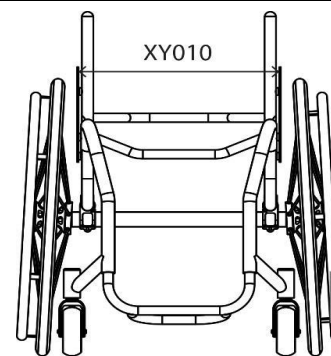

XY010 Ширина сиденья (между внутренними поверхностями защитных боковин)

(Макс. - 500 мм)
(Мин. - 250 мм)

XY020 Длина сиденья

(Макс. - 500 мм)
(Мин. - 250 мм)

XY030 Дополнительная длина рамы сиденья
(обеспечивается дополнительная опора для ног и рукоятка)

XY050 Высота рамы спереди

(Макс. - 550 мм)
(Мин. - 380 мм)

XY060 Высота рамы сзади

(Макс. - 550 мм)
(Мин. - 360 мм)

XY070 Длина рамы

(Мин. XY020 + XY030 + 110 мм)

XY072 Положение ролика

Оптимизация размеров

XA020 Сиденье с эргономичной рамой
79,4 Евро

Укажите длину
(Стандарт = 120 мм)

ПЕРЕДНЯЯ ЧАСТЬ РАМЫ И ОПОРА ДЛЯ СТОП

Опции передней части рамы

- XY080 Конструкция сиденья с сужением

- Параллельная конструкция с сужением