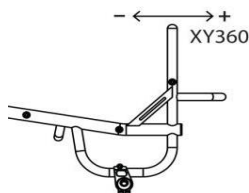

Конструкция спинки - Фиксированная или складная (Выберите одну)

☐ XG010 Спинка фиксированная (Не складная)

☐ TGAXG020 Спинка складная с 2 позициями фиксатора с защелкой и регулируемым углом (± 5 град.)

Эргономичный вариант - Заданное положение задней части (Выберите одно)

☒ XY360 Угол наклона спинки

i ☐ -5 ☐ -3 ☐ 0 ☐ +3 ☐ +5
Индивидуальный размер
(Макс. -10/+20 град.)
 Град.