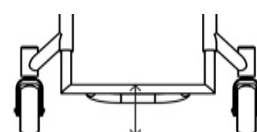

1. ☐ XY105 Квадратная форма