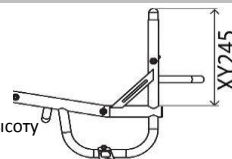

Размеры защитных боковин

Оптимизированные размеры

Защитная боковина с щитком, с установкой выше шины (Мин. = 10 мм)

 мм

Оптимизировать (на 10 мм выше шины)

Индивидуальные размеры

Защитная боковина с щитком до центра шины (Станд. вариант, если опция не выбрана)

Защитная боковина с щитком до внешней части шины

Выберите оптимизированные или индивидуальные размеры

Выберите оптимизированные или индивидуальные размеры

СПИНКА

Высота спинки - Фиксированная или регулируемая (Выберите одну)

XY230 Фиксированная высота спинки

i Укажите высоту
 мм

XY245 132,00 Евро

Регулируемая высота спинки (Диапазон увеличения 50 мм)
 Укажите наименьшую высоту
 мм

Конструкция спинки - Фиксированная или складная (Выберите одну)