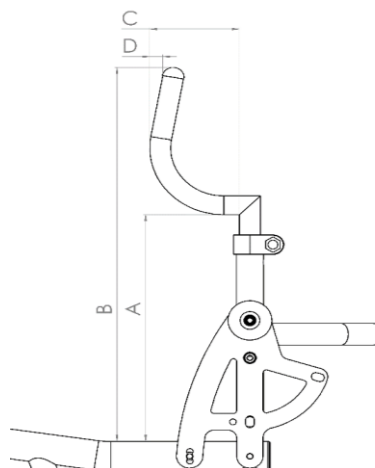

☒ XY360 Угол наклона спинки

i ☐ -5 ☐ -3 ☐ 0 ☐ +3 ☐ +5
Индивидуальный размер
(Макс. -10/+20 град.)
 Град.

☐ XG100 79,00 Евро

Эргономичная спинка
Высота по вертикали
(Мин. 250 мм)
 мм

Позиция задней части
 мм

Эргономичный вариант - Заданное положение боковой части (Выберите одно)

☐ XG110 79,00 Евро
Внутренняя часть спинки с сужением
(Выше защитных боковин)
Ширина
 мм

☐ XG120 79,00 Евро
Наружная часть спинки с расширением
(Выше защитных боковин)
Ширина
 мм

Рукоятки для толкания Опции

☐ XG070 155,00 Евро
Спинка с навинчивающимися рукоятками для толкания (Не применяется с XY245)

☐ XG090 273,10 Евро
Спинка с регулируемыми по высоте прогнучными рукоятками для толкания

☐ XG080 237,30 Евро
Спинка с откидывающимися вниз рукоятками для толкания (Не применяется с XY245)

Высота от поверхности пола
 мм

☐ XG085 261,71 евро
Спинка с откидывающимися вниз рукоятками для толкания, с регулировкой высоты (Не применяется с XY245)

☐ Оптимизировать
(1000 мм от поверхности пола)

Спинка Опции

☐ XG040 141,37 Евро
Спинка фиксированная, для тяжелого режима (Рекомендуется для езды при ручном управлении) (Не применяется с XY245)

☐ XG130 79,40 Евро
Спинка с трубчатой штангой, увеличенная глубина (Стандарт - 90 мм)

Глубина
 мм

Спинка ILSA Опции

☐ XG140 414,01 Евро
Спинка с зажимом встроенной боковой опоры (ILSA)

A - Слева
 мм

A - Справа
 мм

B - Слева
 мм

B - Справа
 мм

C - Слева
 мм

C - Справа
 мм

D - Слева
 мм

D - Справа
 мм