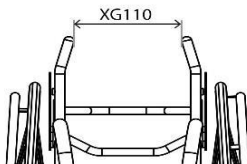

XG010 Спинка фиксированная (Не складная)

TGAXG020 Спинка складная с 2 позициями фиксатора с защелкой и регулируемым углом (± 5 град.)

Эргономичный вариант - Заданное положение задней части (Выберите одно)

XY360 Угол наклона спинки

i -5 -3 0 +3 +5
 Индивидуальный размер
 (Макс. -10/+20 град.)
 Град.

XG100 79,00 Евро

Эргономичная спинка
 Высота по вертикали
 (Мин. 250 мм)
 мм

Позиция задней части
 мм

Эргономичный вариант - Заданное положение боковой части (Выберите одно)

XG110 79,00 Евро
 Внутренняя часть спинки с сужением
 (Выше защитных боковин)
 Ширина
 мм

XG120 79,00 Евро
 Наружная часть спинки с расширением
 (Выше защитных боковин)
 Ширина
 мм

Рукоятки для толкания Опции