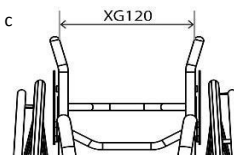

XG010 Спинка фиксированная (Не складная)

TGAXG020 Спинка складная с 2 позициями фиксатора с защелкой и регулируемым углом (± 5 град.)

Эргономичный вариант - Заданное положение задней части (Выберите одно)

XY360 Угол наклона спинки

i -5 -3 0 +3 +5
 Индивидуальный размер
 (Макс. -10/+20 град.)
 Град.

XG100 79,00 Евро

Эргономичная спинка
 Высота по вертикали
 (Мин. 250 мм)
 мм

Позиция задней части
 мм

Эргономичный вариант - Заданное положение боковой части (Выберите одно)

XG110 79,00 Евро
 Внутренняя часть спинки с сужением
 (Выше защитных боковин)
 Ширина
 мм

XG120 79,00 Евро
 Наружная часть спинки с расширением
 (Выше защитных боковин)
 Ширина
 мм

Рукоятки для толкания Опции