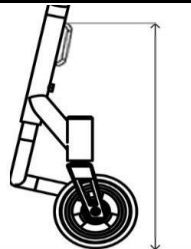

ПОДУШКА

Опции подушки из пеноматериала

1. ☐ XR080 Подушка из пеноматериала, с чехлом из нейлона
   83,00 Евро *(выберите плотность и размер ниже)*
2. ☐ Мягкая (CMS040) ☐ Средняя (CMS050) ☐ Твердая (recon, 9 фунтов)
3. ☐ 50 мм ☐ 75 мм ☐ 100 мм

Опции чехла для подушки

1. ☐ XR090 Чехол для подушки Air Lite
   64,00 Евро *(Черный)*
2. ☐ XR100 Кожаный чехол для подушки
   211,1 Евро *(выберите цвет ниже)*
3. ☐ Черный (станд.) ☐ Красный ☐ Серый

Подушка Jay

1. ☐ XR250 Гелевая прокладка JAY Extreme Active
   648,0 Евро *(Цена изменяется в зависимости от размера)*
2. ☐ XR251 JAY Easy Visco
   250,0 Евро *(Цена изменяется в зависимости от размера)*

Другая подушка Jay, укажите код, стоимость, размер и описание:

ОПЦИИ РАМЫ

1. ☐ XR060 Сварные монтажные петли для ремней, фиксирующих голени
   101,0 Евро *(Установить ремень для голени на передней части рамы)*

Укажите высоту от поверхности пола

1. ☐ Оптимизация размеров

ПРИНАДЛЕЖНОСТИ

1. ☐ XR080 Переднее колесо в сборе *(Только с XB010, XB080, XB150)*
   725,2 Евро

(Заполняется только сотрудниками компании)

Серийный номер переднего колеса:

1. ☐ XR420 Протекторы рамы из неопрена на молнии с логотипом TIGA (нейлон с липучкой на XR060)
   72,00 Евро
2. ☐ XR190 Сумка для принадлежностей Phoenix Unstoppable
   531,00 Евро
3. ☐ XR200 Рюкзак с логотипом RGK (черный)
   63,4 Евро
4. ☐ XR010 Сумка на сиденье с креплением на «липучке» *(Черная)*
   38,00 Евро
5. ☐ XR020 Большая сумка для хранения вещей под сиденьем *(Черная)*
   89,00 Евро
6. ☐ XR090 Набор инструментов
7. ☐ XS060 Ремень для крепления голеней