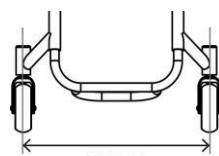

 Черный

 Серебристый

Длина штифта роликов

- XY330 Длина штифта роликов

Оптимизация размеров (Минимальная ширина для свободного вращения ролика и максимальная длина колесной базы)

Опции фиксаторов колес

Ножничный тип