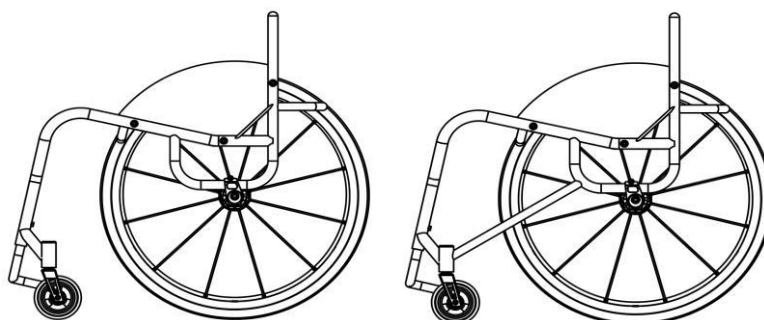

☒	Базовый продукт	☒	Обязательная информация	☒	Информация, необходимая для заказа опции
☒	Стандартная конфигурация	☐	Опция без доплаты	☐	Опция с доплатой

☒ HLTXZ010 Hi Lite Titanium
4398,00 евро

1. ☐ XA070 Открытая конструкция рамы
2. ☐ XA080 Закрытая конструкция рамы

Макс. вес пользователя 125 кг

☐ XW010 Чертеж в формате CAD для утверждения
130,00 Евро

ОСНОВНЫЕ РАЗМЕРЫ РАМЫ

☒ XY010 Ширина сиденья (между внутренними поверхностями защитных боковин)

(Макс. - 500 мм)
(Мин. - 250 мм)

☒ XY020 Длина сиденья

(Макс. - 500 мм)
(Мин. - 250 мм)

☐ XY030 Дополнительная длина рамы сиденья
(обеспечивается дополнительная опора для ног и рукоятка)

☒ XY050 Высота рамы спереди

(Макс. - 550 мм)
(Мин. - 380 мм)

☒ XY060 Высота рамы сзади

(Макс. - 550 мм)
(Мин. - 360 мм)

☒ XY070 Длина рамы

(Мин. XY020 + XY030 + 110 мм)

☐ XY072 Положение ролика

☐ Оптимизация размеров

☐ XA020 Сиденье с эргономичной рамой
79,4 Евро

Укажите длину
(Стандарт = 120 мм)