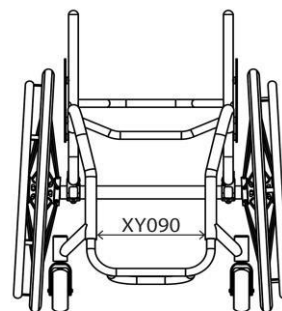

XA020 Сиденье с эргономичной рамой
79,4 Евро

Укажите длину
(Стандарт = 120 мм)

ПЕРЕДНЯЯ ЧАСТЬ РАМЫ И ОПОРА ДЛЯ СТОП

Опции передней части рамы

- XY080 Конструкция сиденья с сужением

- Параллельная конструкция с сужением