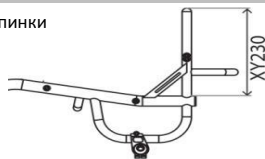

Размеры защитных боковин

Оптимизированные размеры

Защитная боковина с щитком, с установкой выше шины (Мин. = 10 мм)

 мм

Оптимизировать (на 10 мм выше шины)

Индивидуальные размеры

Защитная боковина с щитком до центра шины (Станд. вариант, если опция не выбрана)

Защитная боковина с щитком до внешней части шины

Выберите оптимизированные или индивидуальные размеры

Выберите оптимизированные или индивидуальные размеры

СПИНКА

Высота спинки - Фиксированная или регулируемая (Выберите одну)

XY230 Фиксированная высота спинки

i Укажите высоту
 мм

XY245 132,00 Евро

Регулируемая высота спинки (Диапазон увеличения 50 мм)
 Укажите наименьшую высоту
 мм

Конструкция спинки - Фиксированная или складная (Выберите одну)