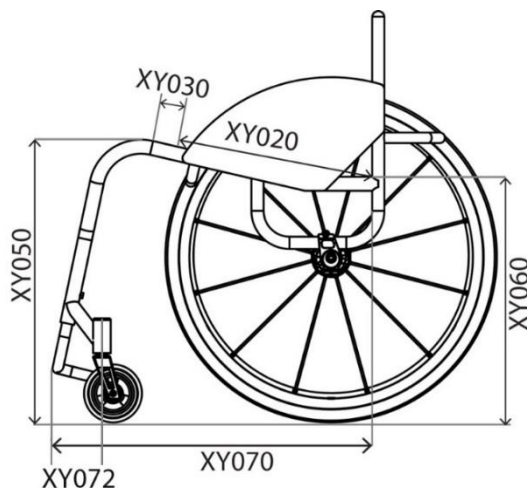

XY010 Ширина сиденья (между внутренними поверхностями защитных боковин)

(Макс. - 500 мм)
(Мин. - 250 мм)

XY020 Длина сиденья

(Макс. - 500 мм)
(Мин. - 250 мм)

XY030 Дополнительная длина рамы сиденья
(обеспечивается дополнительная опора для ног и рукоятка)

XY050 Высота рамы спереди

(Макс. - 550 мм)
(Мин. - 380 мм)

XY060 Высота рамы сзади

(Макс. - 550 мм)
(Мин. - 360 мм)

XY070 Длина рамы

(Мин. XY020 + XY030 + 110 мм)

XY072 Положение ролика

Оптимизация размеров

XA020 Сиденье с эргономичной рамой
79,4 Евро

Укажите длину
(Стандарт = 120 мм)

ПЕРЕДНЯЯ ЧАСТЬ РАМЫ И ОПОРА ДЛЯ СТОП

Опции передней части рамы

- XY080 Конструкция сиденья с сужением

- Параллельная конструкция с сужением