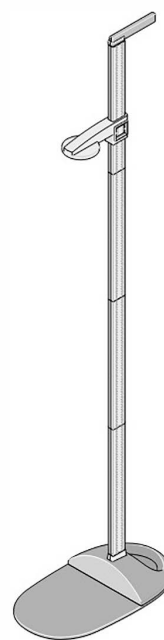

Ростомер

seca 217

seca
Precision for health

**Инструкция
по использованию**

seca 217

Подготовка к измерению

2

seca 217

Использование ростомера/Уход

Технические характеристики

1 мм 1/8 мм	±5 мм	20 - 205 см 8 - 81 дюйм	+10°C ... +40°C	a = 330 мм b = 575 мм c = 2150 мм	3,7 кг

3