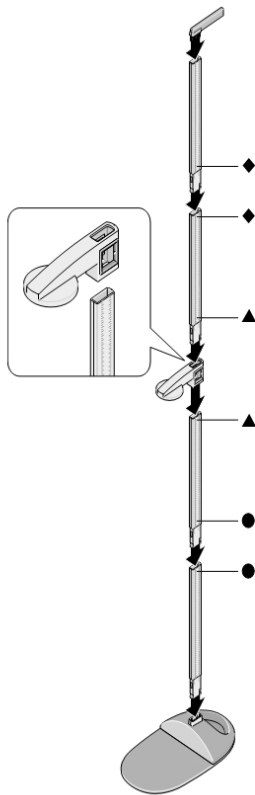

Ростомер

seca 217

seca
Precision for health

**Инструкция
по использованию**

seca 217

Подготовка к измерению

2

seca 217

Использование ростомера/Уход

Технические характеристики

1 мм 1/8 мм	±5 мм	20 - 205 см 8 - 81 дюйм	+10°C ... +40°C	a = 330 мм b = 575 мм c = 2150 мм	3,7 кг

3