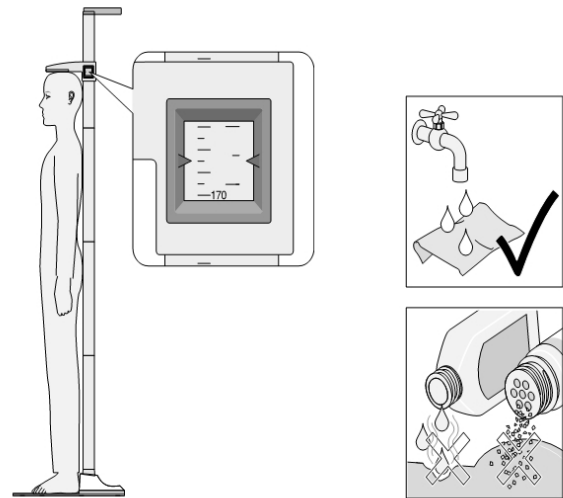

Ростомер

seca 217

seca
Precision for health

**Инструкция
по использованию**

seca 217

Подготовка к измерению

2

seca 217

Использование ростомера/Уход

Технические характеристики

1 мм 1/8 мм	±5 мм	20 - 205 см 8 - 81 дюйм	+10°C ... +40°C	a = 330 мм b = 575 мм c = 2150 мм	3,7 кг

3