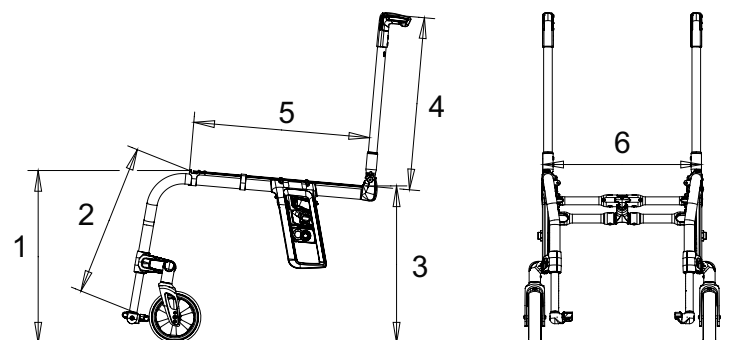

Zenit

Кресло-коляска активного типа для инвалидов и детей инвалидов

Артикул: 480F160=1_AA02_C

Стандартная комплектация

- Алюминиевая рама открытого типа складная
- Доступен выбор угла передней части рамы
- Складная опора для стоп
- Адаптивная обшивка спинки
- Алюминиевые боковые панели
- Приводные колеса с быстросъемными осями
- Тормоз на уровне коленей
- Ремень для голени.

Замеры кресла-коляски*

- 1 Высота сиденья спереди (ASH)
= от пола до верхней части трубки сиденья
- 2 Длина подножки (LL)
= от верхней части трубки сиденья до подножки (без подушки)
- 3 Высота сиденья сзади (PSH)
= от пола до верхней части трубки сиденья
- 4 Высота спинки (BH)
= от верхней части трубки сиденья до верхней части спинки
- 5 Глубина сиденья (SD)
= от трубки спинки до конца трубки сиденья
- 6 Ширина сиденья (SW)
= расстояние между внешними сторонами трубок сиденья

Длина голени в см (без подушки)		
Длина голени (ДГ) в см (возможна настройка длины 28 – 51 см)		
MB 130	<input type="checkbox"/>	Регулируемая по высоте

Опора для стоп			Цена, руб.
MB 160	<input type="checkbox"/>	Сплошная подножка, алюминиевая	—
MB 180	<input type="checkbox"/>	Сплошная подножка, карбоновая	-177 г 14 000,00