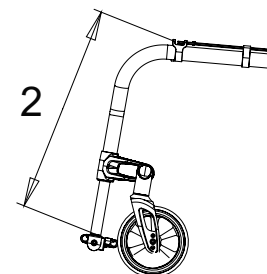

Боковые панели			Цена, руб.
ME 02	☐	Загнутая боковая панель, алюминиевая, с мягкой внутренней обивкой	—
ME 04	☐	Загнутая боковая панель, карбоновая	-256 г 26 000,00
ME 05	☐	С подлокотниками регулируемыми по высоте короткими	+2490 г 30 300,00
ME 06	☐	С подлокотниками регулируемыми по высоте длинными	+2180 г 37 700,00
ME 17	☐	Боковая панель с длинным подлокотником, регулируемым по глубине	+2180 г 13 100,00

Обшивка сиденья			Цена, руб.
MC 15	☐	Обшивка с карманом для хранения мелочей	3 100,00
MC 16	☐	Нейлоновая обшивка, стандартная	—
MC 18	☐	Ultra light, облегченная	3 200,00
MC 06	☐	Без обшивки	—

Подушки противоположные			Цена, руб.
MC 01	☐	Подушка, стандартная (толщина 5 см)	3 600,00
MC 02	☐	Подушка Cubic Foam (толщина 5 см)	11 600,00
MC 05	☐	Подушка Evolight (толщина 6 см)	20 200,00
MC 20	☐	Подушка контурная Terra (толщина по внешнему контуру 10 см)	19 100,00
MC 21	☐	Подушка контурная с гелевой вставкой Terra Aqous (толщина по внешнему контуру 10 см)	22 900,00
MC 22	☐	Подушка контурная с надувающимися отсеками Terra Flair (толщина по внешнему контуру 10 см)	54 100,00
MC 23	☐	Подушка Cloud, состоит из отдельных отсеков, наполненных гелем (толщина 10 см)	60 500,00
MC 29	☐	Livo (толщина 5 см)	6 800,00
MC 30	☐	Evoflair (3 камерная подушка, толщина 8 см)	25 500,00

Длина голени в см (без подушки)		
Длина голени (ДГ) в см ..... (возможна настройка длины 28 – 51 см)		
MB 130	☐	Регулируемая по высоте

Опора для стоп			Цена, руб.
MB 160	☐	Сплошная подножка, алюминиевая	—
MB 180	☐	Сплошная подножка, карбоновая	-177 г 14 000,00

Аксессуары подножек			Цена, руб.
MB 70	☐	Фиксатор для сплошной подножки	8 800,00

Другие аксессуары			Цена, руб.
MZ 51	☐	Ремень поясной с металлической пряжкой	7 400,00
MZ 59	☐	Карман для мобильного телефона	2 300,00

Колпаки на спицы			Цена, руб.
MG 90	☐	Прозрачные	11 200,00
MG 100	☐	С рисунком «Графика»	18 900,00
MG 101	☐	С рисунком «Чудо»	18 900,00
MG 102	☐	С рисунком «Сеть»	18 900,00
MG 103	☐	С рисунком «Роботы»	18 900,00
MG 104	☐	С рисунком «Спектр»	18 900,00