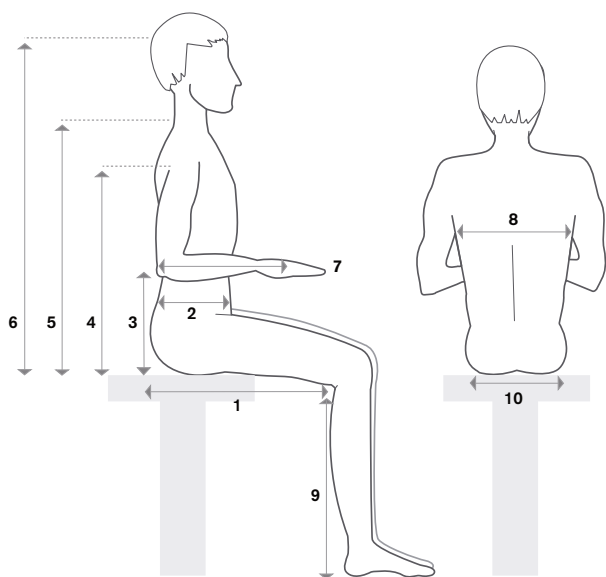

Общая информация

Пол _____ Возраст _____

Заболевание _____ Способ оплаты _____

Антропометрические данные*

Рост (см) _____

Вес (кг) _____

1 Глубина сиденья _____

2 Глубина туловища _____

3 Высота подлокотников _____

4 Расстояние до подмышечной впадины _____

5 Расстояние до плеча _____

6 Расстояние до головы _____

7 Длина предплечья (до середины кисти) _____

8 Ширина туловища _____

9 Длина голени _____

10 Ширина сиденья _____

* Данная информация поможет подобрать оптимальные размеры кресла-коляски для пользователя, а также будет использована при разработке новых изделий. Компания ОТТО БОКК гарантирует конфиденциальность информации и ее использование внутри компании.

Максимальная нагрузка (Пользователь + личные вещи, информация уточняется для определения степени жесткости амортизаторов)			
☐	70 кг	☐	125 кг
☐	75 кг	☐	140 кг
☐	100 кг	☐	150 кг
☐	113 кг	☐	160 кг

Выбор ширины колесной базы			Цена
EA007	☐	Размер 1 (общая ширина 60 см; максимальная нагрузка 140 кг)	- 1 650 руб.
EA008	☐	Размер 2 (общая ширина 64 см; максимальная нагрузка 160 кг)	-

Выбор сиденья			Цена
EC001	☐	Стандартное сиденье Junior (максимальная нагрузка до 75 кг) (ГС 34 ... 40 см, ШС 34 ... 40 см, ВС 47 см ... 37 см, регулируется шагом 5 см, максимальная нагрузка 50 кг)	3 200,00 руб.
EC002	☐	Стандартное сиденье, малое (ГС 38 ... 46 см, ШС 38 ... 42 см), входит в стандартную комплектацию	-
EC003	☐	Стандартное сиденье, большое (ГС 42 ... 50 см, ШС 43 ... 48 см), входит в стандартную комплектацию	-
EC004	☐	Стандартное сиденье, XL (ГС 42 ... 50 см, ШС 50 ... 56 см)	10 400,00 руб.
EC005	☐	Сиденье VAS (Vario Adjust Seat) (максимальная нагрузка до 125 кг)	16 250,00 руб.
EC006	☐	Recaro n-Joy* (ручная регулировка угла наклона спинки, толщина подушки 16,5 см)	101 900,00 руб.
EC007	☐	Recaro n-Joy-Plus* (ручная регулировка угла наклона спинки, регулируемая глубина 38 ... 56 см, толщина подушки 14 см)	191 200,00 руб.

Спинки Modular Recaro			Цена
ED030	☐	LX (ручная регулировка)	68 000,00 руб.
ED031	☐	LT (регулируемые боковые поддержки, ручная регулировка)	70 650,00 руб.