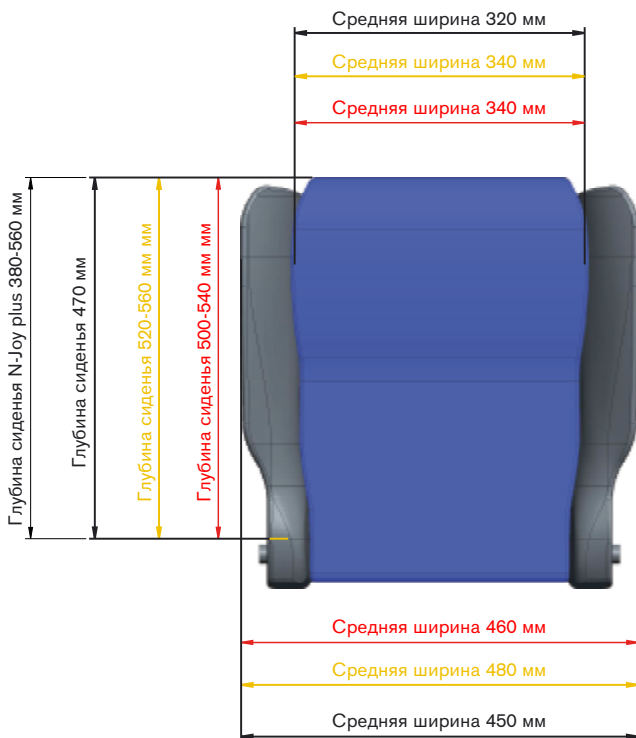

Размеры сиденья Resaro

Сиденье F

Сиденье W

Сиденье X / N-Joy

Спинка N-Joy, N-Joy plus, LT, LX