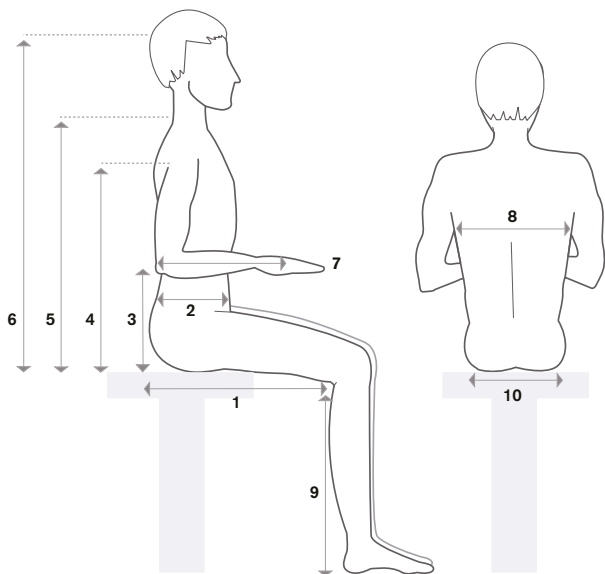

Рост (см) _____

Вес (кг) _____

1 Глубина сиденья _____

2 Глубина туловища _____

3 Высота подлокотников _____

4 Расстояние до подмышечной впадины _____

5 Расстояние до плеча _____

6 Расстояние до головы _____

7 Длина предплечья (до середины кисти) _____

8 Ширина туловища _____

9 Длина голени _____

10 Ширина сиденья _____

* Данная информация поможет подобрать оптимальные размеры кресла-коляски для пользователя, а также будет использована при разработке новых изделий. Компания ОТТО БОКК гарантирует конфиденциальность информации и ее использование внутри компании.