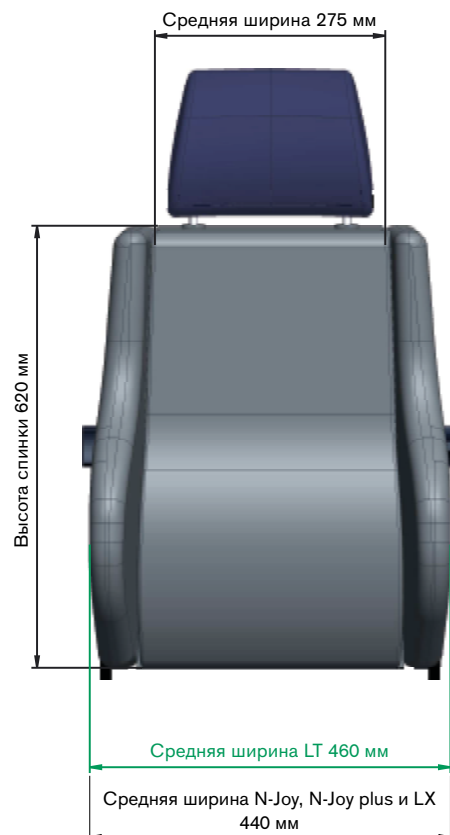

EU050/EU051 VR2

Информация

EU053 TEN°

EU111 mo-Vis джойстик, включая 2 кнопки управления

EU057 Пульт управления для сопровождающего лица

Размеры сиденья Resaro

Сиденье F

Сиденье W

Сиденье X / N-Joy

Спинка N-Joy, N-Joy plus, LT, LX

Информационные таблицы для определения возможных вариантов размера сидений и подушек
Глубина сиденья

Сиденье	Глубина сиденья (ГС) [см]												
	34	36	38	40	42	44	46	48	50	52	54	56	58
Стандартное сиденье Junior	X	X	X	X									
Стандартное сиденье, малое			X	X	X	X	X						
Стандартное сиденье, большое					X	X	X	X	X				
Стандартное сиденье, XL					X	X	X	X	X				
Сиденье VAS			X	X	X	X	X	X	X	X	X	X	X
Сиденье Recaro n-Joy Plus			X	X	X	X	X	X	X	X	X	X	X