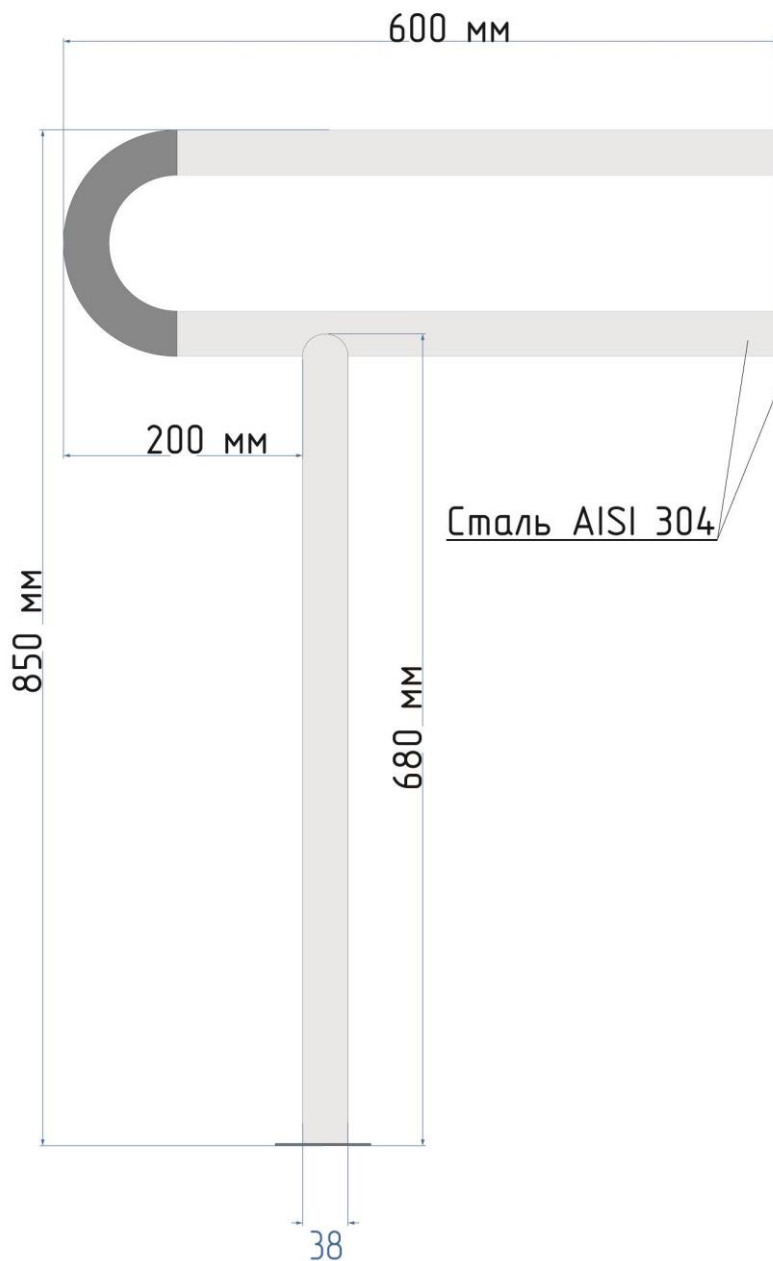

ПОРУЧНИ ДЛЯ МГН
 серия «НЕР. СТАЛЬ AISI 304» НАСТЕННО-НАПОЛЬНЫЙ
 АРТ. 80022-1

Материал сталь AISI 304

Согласовано			

Взам. инв. №	

Подл. и дата	

Инв. № подл	

Изм	К-во	Лист	Недокум	Подп.	Дата

Шифр проекта		
Наименование объекта и адрес		
Наименование раздела проекта	Стадия	Листов
Поручень настенно-напольный Арт. 80022-1		