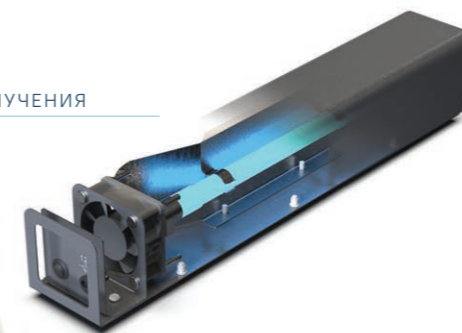

Встроенная мощная высококачественная УФ-лампа с длиной волны 253,7 нм обеспечивает уровень обеззараживания до 99,9% в зависимости от объема помещения и времени работы рециркулятора.

Стекло лампы отфильтровывает озonoобразующую спектральную линию с длиной волны 185 нм, не пропуская озonoобразующее излучение.

УНИКАЛЬНЫЕ ВОЗМОЖНОСТИ ОБЕЗЗАРАЖИВАНИЯ

ЧИСТЫЙ ВОЗДУХ 99,9 %

ЗОНА УФ-ИЗЛУЧЕНИЯ

входящий воздух

Наиболее эффективное бактерицидное воздействие УФ-излучения происходит на длине волны 253,7 нм. Воздух прогоняется через закрытый корпус со встроенными УФ-лампами с узким спектром 253,7 нм.