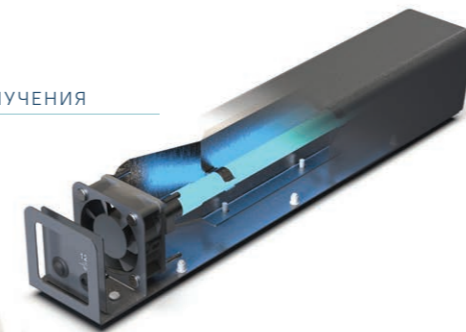

Встроенная мощная высококачественная УФ-лампа с длиной волны 253,7 нм обеспечивает уровень обеззараживания до 99,9% в зависимости от объема помещения и времени работы рециркулятора.

Стекло лампы отфильтровывает озonoобразующую спектральную линию с длиной волны 185 нм, не пропуская озonoобразующее излучение.

УНИКАЛЬНЫЕ ВОЗМОЖНОСТИ ОБЕЗЗАРАЖИВАНИЯ

ЧИСТЫЙ ВОЗДУХ 99,9 %

ЗОНА УФ-ИЗЛУЧЕНИЯ

ВХОДЯЩИЙ ВОЗДУХ

Наиболее эффективное бактерицидное воздействие УФ-излучения происходит на длине волны 253,7 нм. Воздух прогоняется через закрытый корпус со встроенными УФ-лампами с узким спектром 253,7 нм.