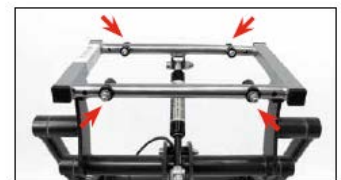

Регулировка угла наклона рамы от -7 до +31°

Ножные педали для регулировки угла наклона и высоты

Регулировка высоты рамы от 29 до 69 см

Рама адаптируется под 1 и 2 размер