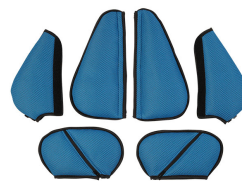

Размер 1
Артикул: 6243

18 321 руб.

Размер 2
Артикул: 6443

21 377 руб.

розовый