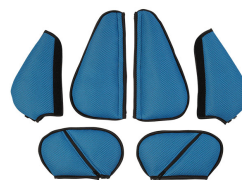

18 321 руб.

серый

Размер 1
 Артикул: 6240

18 321 руб.

зеленый

Размер 1
 Артикул: 6244

18 321 руб.

синий