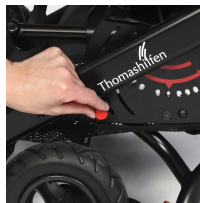

Фиксатор
коляски