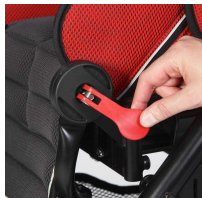

Рычаг для
регулировки
угла наклона
колена