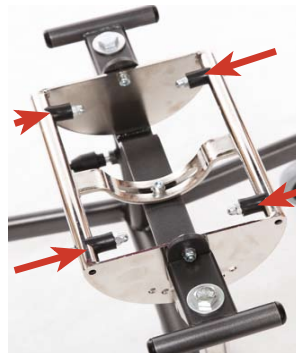

Рама адаптируется под 1 и 2 размер