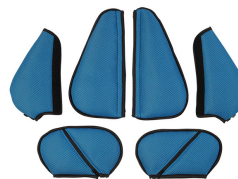

Размер 1
Артикул: 6243

18 321руб.

Размер 2
Артикул: 6443

21 377 руб.

розовый