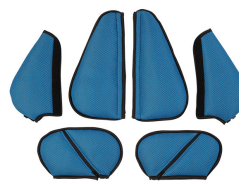

*выберите нужный Вам цвет обивки

красный

серый

зеленый

синий

розовый

Базовая комплектация:

- подголовник
- абдуктор
- поручень
- боковые поддержки
- 4-точечный тазовый ремень
- держатели стоп
- комнатная рама Z