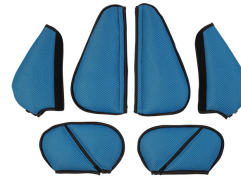

Размер 1
Артикул: 6248

18 321 руб.

розовый