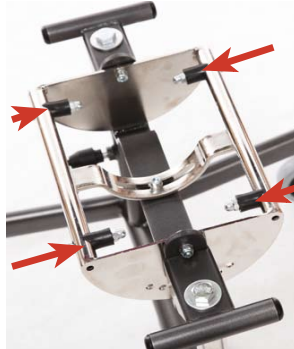

Ф.И.О. ребенка:

Тел./Адрес доставки:

Примечания:

БЛАНК ЗАКАЗА ADVANTAGE S

Особенности:

Регулировка угла
наклона рамы от
-15 до +35°

Рама
адаптируется
под 1 и 2 размер

Регулировка
высоты рамы от
39 до 58.5 см