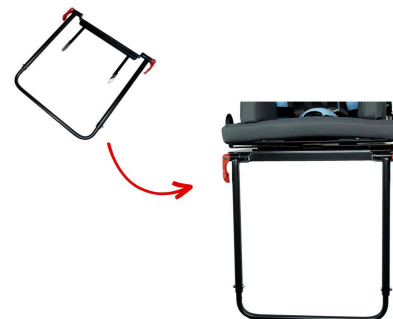

Стабилизация спереди

Артикул: (9800004800000)

26 107 руб.