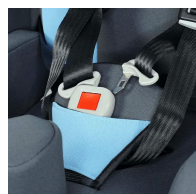

- ✓ Быстроремная пряжка для плечевых ремней

- ✓ Регулировка угла наклона спинки