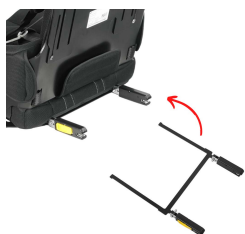

Соединение Seatfix

Артикул: (9800004790000)

20 822 руб.

*обязательная опция для стабилизации; Адаптер Seatfix и зажимную дугу нельзя использовать вместе