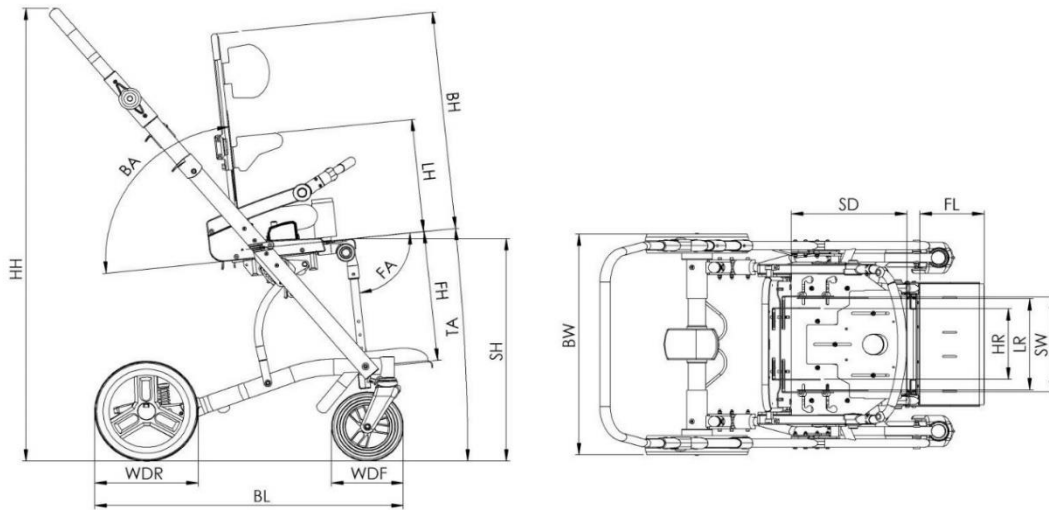

## ТЕХНИЧЕСКИЕ ХАРАКТЕРИСТИКИ

№	Параметры	Обозначение	Размер	
			S	M
1	Рост пользователя		75 -105 см	100 - 140 см
2	Ширина основы	BW	58 см	58 см
3	Длина основы	BL	80 см	80 см
4	Длина спинки	BH	45 ÷ 65 см	50 ÷ 70 см
5	Высота сиденья	SH	61 см	61 см
6	Высота боковых упоров	LH	14 ÷ 29 см	18 ÷ 36 см
7	Расстояние между боковыми упорами	LR	16 ÷ 26 см	16 ÷ 26 см
8	Расстояние между упорами для головы	HR	13 ÷ 22 см	13 ÷ 22 см
9	Угол наклона спинки	BA	20° ÷ 90°	20° ÷ 90°
10	Глубина сиденья слева*	SDL	19 ÷ 31 см	29 ÷ 41 см
11	Глубина сиденья справа*	SDR	19 ÷ 31 см	29 ÷ 41 см
12	Расстояние между упорами для бёдер (ширина сиденья)	SW	15 ÷ 36 см	17 ÷ 36 см
13	Высота подножки	FH	18 ÷ 35 см	18 ÷ 35 см
14	Длина подножки	FL	17 см	17 см
15	Угол наклона подножки	FA	0° ÷ 90°	0° ÷ 90°
16	Угол наклона платформы для стоп	FA1	20° ÷ -20°	20° ÷ -20°
17	Угол наклона сиденья	TA	45° ÷ -45°	45° ÷ -45°
18	Диаметр передних колёс	WDF	19 см	19 см
19	Диаметр задних колёс	WDR	29 см	29 см
20	Высота ручки для сопровождающего лица	HH	75 ÷ 118 см	75 ÷ 118 см
21	Максимальная нагрузка на коляску		60 кг	65 кг
22	Масса коляски		19 кг	19,5 кг

\* Глубина может регулироваться независимо