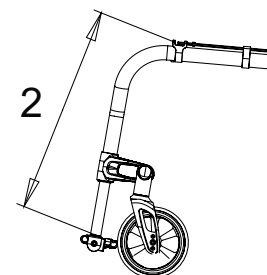

Обшивка сиденья			Цена
МС 15	☐	Обшивка с карманом для хранения мелочей	2 400 руб.
МС 16	☐	Нейлоновая обшивка, стандартная	—
МС 18	☐	Ultra light, облегченная	2 400 руб.
МС 06	☐	Без обшивки	—

Подушки противоположные			Цена
МС 01	☐	Подушка, стандартная (толщина 5 см)	6 200 руб.
МС 02	☐	Подушка Cubic Foam (толщина 5 см)	8 800 руб.
МС 05	☐	Подушка Evolight (толщина 6 см)	15 400 руб.
МС 20	☐	Подушка контурная Terra (толщина по внешнему контуру 10 см)	14 400 руб.
МС 21	☐	Подушка контурная с гелевой вставкой Terra Aqous (толщина по внешнему контуру 10 см)	16 200 руб.
МС 22	☐	Подушка контурная с надувающимися отсеками Terra Flair (толщина по внешнему контуру 10 см)	30 900 руб.
МС 23	☐	Подушка Cloud, состоит из отдельных отсеков, наполненных гелем (толщина 10 см)	46 400 руб.
МС 29	☐	Livo (толщина 5 см)	5 600 руб.
МС 30	☐	Evoflair (3 камерная подушка, толщина 8 см)	20 200 руб.

Длина голени в см (без подушки)		
Длина голени (ДГ) в см ..... (возможна настройка длины 28 – 51 см)		
МВ 130	☐	Регулируемая по высоте

Опора для стоп			Цена
МВ 160	☐	Сплошная подножка, алюминиевая	—
МВ 180	☐	Сплошная подножка, карбоновая	-177 г 10 400 руб.

Аксессуары подножек			Цена
МВ 70	☐	Фиксатор для сплошной подножки	4 600 руб.

Другие аксессуары			Цена
МЗ 51	☐	Ремень поясной с металлической пряжкой	5 400 руб.
МЗ 59	☐	Карман для мобильного телефона	1 700 руб.

Колпаки на спицы			Цена
МГ 90	☐	Прозрачные	8 400 руб.
МГ 100	☐	С рисунком «Графика»	12 200 руб.
МГ 101	☐	С рисунком «Чудо»	12 200 руб.
МГ 102	☐	С рисунком «Сеть»	12 200 руб.
МГ 103	☐	С рисунком «Роботы»	12 200 руб.
МГ 104	☐	С рисунком «Спектр»	12 200 руб.

Цвет рамы			Цена
001	☐	Серебряный	24 200 руб.
002	☐	Антрацитный металлик	24 200 руб.
003	☐	Черный глянцевый (RAL 9005)	24 200 руб.
004	☐	Светло-голубой	24 200 руб.