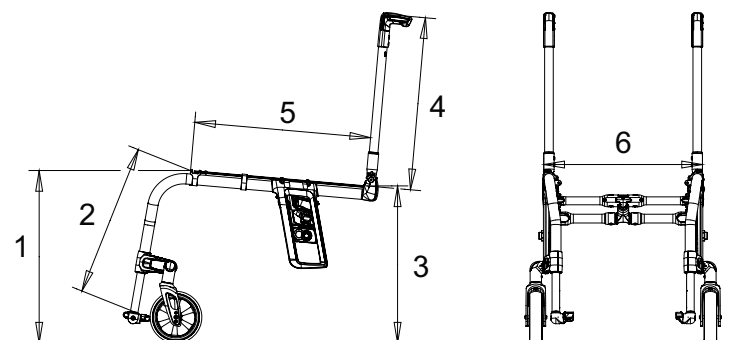

### Замеры кресла-коляски\*

- 1 Высота сиденья спереди (ASH)  
= от пола до верхней части трубки сиденья
- 2 Длина подножки (LL)  
= от верхней части трубки сиденья до подножки (без подушки)
- 3 Высота сиденья сзади (PSH)  
= от пола до верхней части трубки сиденья
- 4 Высота спинки (BH)  
= от верхней части трубки сиденья до верхней части спинки
- 5 Глубина сиденья (SD)  
= от трубки спинки до конца трубки сиденья
- 6 Ширина сиденья (SW)  
= расстояние между внешними сторонами трубок сиденья