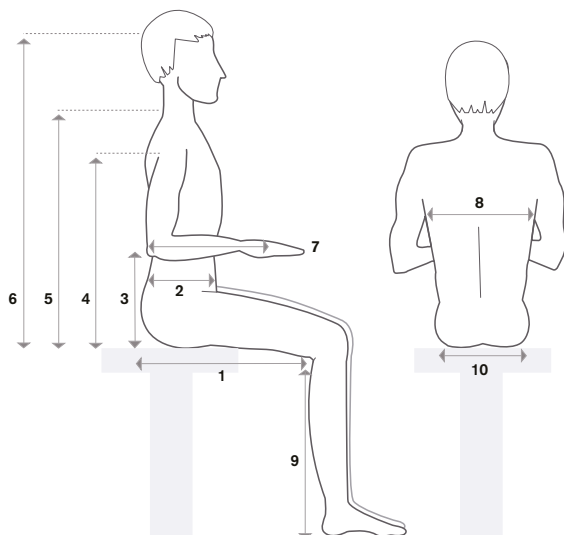

Общая информация (Обязательно для заполнения)

Пол _____ Возраст _____

Заболевание _____ Способ оплаты _____

Антропометрические данные*

Рост (см) _____

Вес (кг) _____

1 Глубина сиденья _____

2 Глубина туловища _____

3 Высота подлокотников _____

4 Расстояние до подмышечной впадины _____

5 Расстояние до плеча _____

6 Расстояние до головы _____

7 Длина предплечья (до середины кисти) _____

8 Ширина туловища _____

9 Длина голени _____

10 Ширина сиденья _____

* Данная информация поможет подобрать оптимальные размеры кресла-коляски для пользователя, а также будет использована при разработке новых изделий. Компания ОТТО БОКК гарантирует конфиденциальность информации и ее использование только внутри компании.