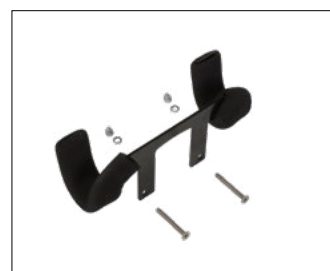

ES005 Тростедежатель